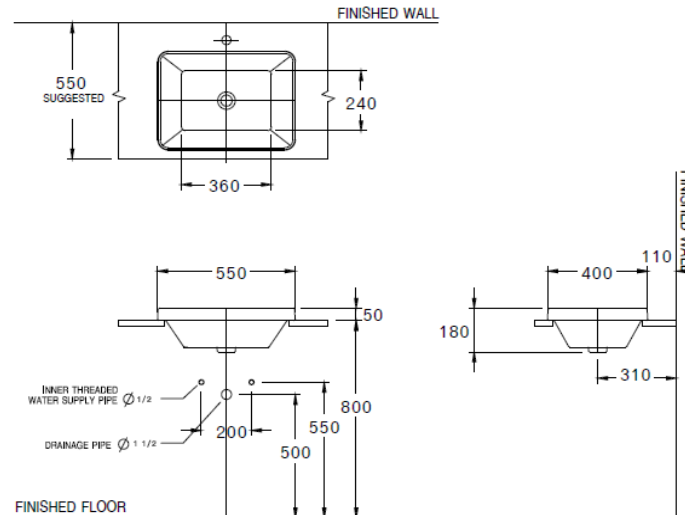

## Product descriptions

- Standard : TIS 791 - 2544
- Basin : Above Counter
- Size : 550 x 400 x 180 mm.
- Standard faucet : No faucet hole.

Dimension ware	Dimension pack.	Unit
550 x 400 x 180	445 x 585 x 230	mm.
Net weight	Gross weight	Unit
11.37	13.00	kg.

สอบถามรายละเอียดเพิ่มเติมได้ที่  
บริษัทสยามช่างบริหารแวร์ฮาร์ดแวร์ จำกัด  
36/11 ถ.วิภาวดีรังสิต แขวงสนามบึง เขตดอนเมือง กรุงเทพฯ 10210  
โทร. 0-2973-5040-54 โทรสาร. 0-2973-3470-4  
COTTO Call Center โทร. 0-2521-7777  
รายละเอียดที่ระบุไว้ในเอกสารนี้ บริษัทอาจเปลี่ยนแปลงได้ตามความเหมาะสม  
โดยไม่ต้องแจ้งล่วงหน้า