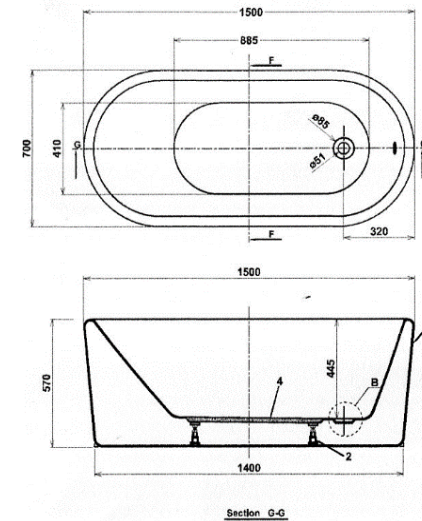

ลักษณะสินค้า

- อ่างอาบน้ำอะครีลิก : BT แบบธรรมดา
- ติดตั้ง : แบบลอยตัว
- ขนาด : 700x1500x570 มม.
- สะดืออ่างอาบน้ำ : สะดือกดเปิด-ปิด รุ่น TS311EP
- ก๊อกน้ำ : ก๊อกที่แนะนำให้ใช้คือ ก๊อก STAND ออกจากพื้นรุ่น CT338AXS45
- สี : ขาว

BT1236EP Acrylic Bathtub with press pop up waste: OLIX

Selling Point

- With a compact size can be suitable to your limited space bathroom
- Design with the same sanitary ware serie.
- One Piece style
- Space & Time Solution
- Made form premium quality sanitary acrylic grade . Dirty Protection.
- Basin tripod produces from stainless 100% , noncorrosive material and easily installation.
- Press pop up waste and lifetime cycle test is more than 10,000 cycles.

Product descriptions

- Acrylic Bathtub : BT Standard
- Set up : Stand Alone
- Size : 700x1500x570 mm.
- Bathtub pop-up waste : TS311EP
- Faucet : Stand alone faucet recommend CT338AXS45
- Color : White