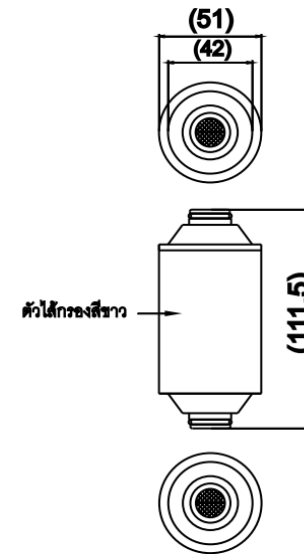

SHOWER ACCESSORIES

Z928 ไส้กรองสำหรับ Z927
Z928 FILTER FOR Z927
Barcode 8852410928014
Material No. Z236Z928XXXXXXXX18

จดขาย

1. ตัวกรอง KDF ผ่านการรับรองจาก NSF สามารถขจัดคลอรีนและสิ่งสกปรกที่ตกค้างจากน้ำประปาได้เป็นอย่างดี
2. ตัวกรองช่วยกรองทรายและสนิม รวมถึงสารแขวนลอยได้ทำให้ได้น้ำที่บริสุทธิ์ยิ่งขึ้น

ลักษณะสินค้า

- ชี้น/กลอง : 40
- น้ำหนักชิ้นงานรวมกลองใน (Kg) : 0.3
- น้ำหนักชิ้นงานรวมกลองนอก (Kg) : 10.4

แนะนำวิธีการใช้งาน

ใช้กับผลิตภัณฑ์ตัวกรองรุ่น Z927

Siam Sanitary Ware Co.,Ltd. / Siam Sanitary Fittings Co.,Ltd.