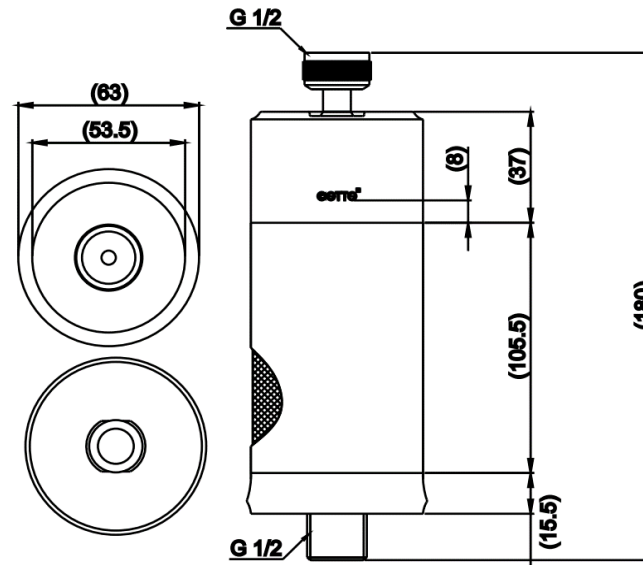

SHOWER ACCESSORIES

Z927 ตัวกรองอาบน้ำ
Z927 SHOWER FILTER
Barcode 8852410927017'
Material No. Z236Z927XXXXXXXX18

จดขาย

1. ตัวกรอง KDF ผ่านการรับรองจาก NSF สามารถขจัดคลอรีนและสิ่งสกปรกที่ตกค้างจากน้ำประปาได้เป็นอย่างดี
2. ตัวกรองช่วยกรองทรายและสนิม รวมถึงสารแขวนลอยได้ทำให้น้ำที่บริสุทธิ์ยิ่งขึ้น
3. ติดตั้งและใช้งานง่าย
4. ดีไซน์เรียบง่ายเข้ากับทุกรูปแบบของห้องน้ำ

ลักษณะสินค้า

- ชื่น/กล่อง : 20
- น้ำหนักชิ้นงานรวมกล่องใน (Kg) : 0.4
- น้ำหนักชิ้นงานรวมกล่องนอก (Kg) : 8.4

แนะนำวิธีการใช้งาน

ใช้ร่วมกับเครื่องทำน้ำอุ่นหรือวาล์วฝักบัว

Siam Sanitary Ware Co.,Ltd. / Siam Sanitary Fittings Co.,Ltd.