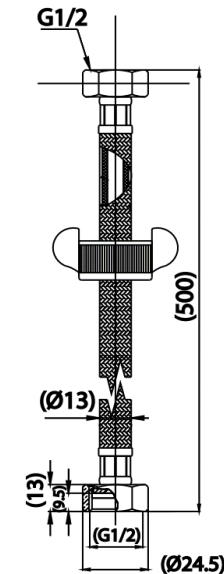

INLET HOSE

Z4105#BL(HM) สายน้ำดีอ่างล้างหน้าในลอนตัก 20 นิ้ว สีดำ
Z4105#BL(HM) 20 INCH INLET HOSE NYLON (BLACK)
Barcode 8852410410519
Material No. Z236Z4105BLHMXXX15

จดขาย

1. ทนแรงดันน้ำสูงถึง 35 บาร์
2. ทนอุณหภูมิสูงสุด 110 องศา*
3. ผลิตจากในลอนตัก ไม่ฝูกร่อน ไม่ขึ้นสนิม
4. ผ่านการทดสอบความคงทนของสี
5. ผลิตจากยาง EPDM ทนทานต่อการใช้งาน

*อุณหภูมิใช้งานที่เหมาะสมไม่เกิน 70 องศาและสำหรับใช้ในระบบบประปาเท่านั้น

ลักษณะสินค้า

- ชীন/กล่อง : 1
- น้ำหนักชীনงานรวมกล่องใน (Kg) : 0.8
- น้ำหนักชীনงานรวมกล่องนอก (Kg) : 0.8

แนะนำวิธีการใช้งาน

ใช้เป็นสายน้ำดีสำหรับต่อกับเกลียวขนาด 1/2 นิ้ว