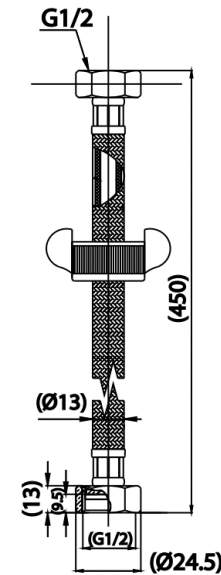

INLET HOSE

Z4104#BL(HM) สายน้ำดีอ่างล้างหน้าในลอนตัก 18 นิ้ว สีดำ
Z4104#BL(HM) 18 INCH INLET HOSE NYLON (BLACK)
Barcode 8852410410427
Material No. Z236Z4104BLHMXXX15

จดขาย

1. ทนแรงดันน้ำสูงถึง 35 บาร์
2. ทนอุณหภูมิสูงสุด 110 องศา*
3. ผลิตจากในลอนตัก ไม่ฝุ่กร่อน ไม่ขึ้นสนิม
4. ผ่านการทดสอบความคงทนของสี
5. ผลิตจากยาง EPDM ทนทานต่อการใช้งาน

*อุณหภูมิใช้งานที่เหมาะสมไม่เกิน 70 องศาและสำหรับใช้ในระบบประปาเท่านั้น

ลักษณะสินค้า

- ชীন/กล่อง : 1
- น้ำหนักชীনงานรวมกล่องใน (Kg) : 0.8
- น้ำหนักชীনงานรวมกล่องนอก (Kg) : 0.8

แนะนำวิธีการใช้งาน

ใช้เป็นสายน้ำดีสำหรับต่อกับเกลียวขนาด 1/2 นิ้ว