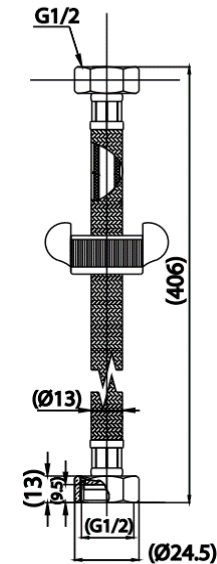

INLET HOSE

Z4103#BL(HM) สายน้ำดีอ่างล้างหน้าในลอนตัก 16นิ้ว สีดำ
Z4103#BL(HM) 16 INCH INLET HOSE NYLON (BLACK)
Barcode 8852410410311
Material No. Z236Z4103BLHMXXX15

จดขาย

1. ทนแรงดันน้ำสูงถึง 35 บาร์
2. ทนอุณหภูมิสูงสุด 110 องศา*
3. ผลิตจากในลอนตัก ไม่ฟูกร่อน ไม่ขึ้นสนิม
4. ผ่านการทดสอบความคงทนของสี
5. ผลิตจากยาง EPDM ทนทานต่อการใช้งาน

*อุณหภูมิใช้งานที่เหมาะสมไม่เกิน 70 องศาและสำหรับใช้ในระบบประปาเท่านั้น

ลักษณะสินค้า

- ชิ้น/กล่อง : 1
- น้ำหนักชิ้นงานรวมกล่องใน (Kg) : 0.8
- น้ำหนักชิ้นงานรวมกล่องนอก (Kg) : 0.8

แนะนำวิธีการใช้งาน

ใช้เป็นสายน้ำดีสำหรับต่อกับเกลียวขนาด 1/2 นิ้ว