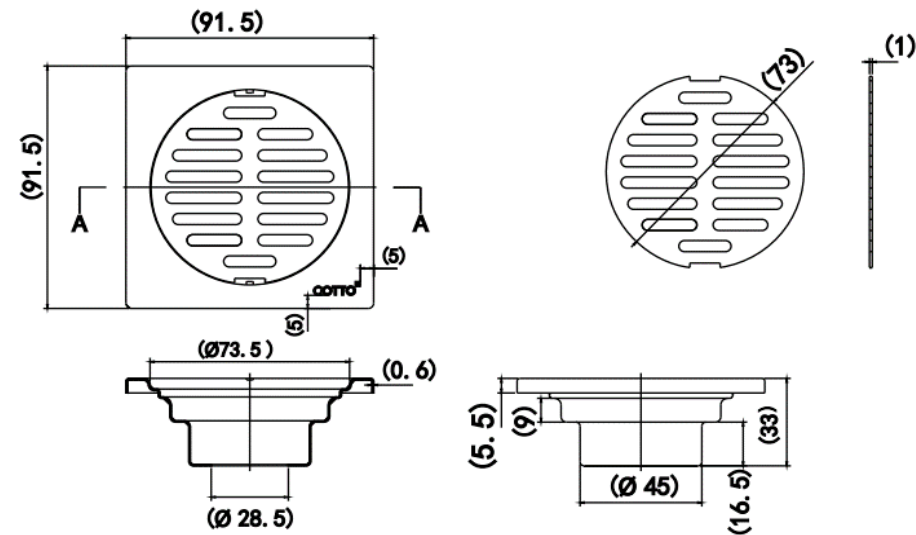

COTTO

CTSE6404Z1PW(HM) ตะแกรงน้ำทิ้งสแตนเลสเหลี่ยมหน้าแปลน 3.5 นิ้ว

CTSE6404Z1PW(HM) STAINLESS FLOOR DRAIN/SQUARE BODY

Barcode 8852410640701

Material No. Z236CTSE6404Z1PW11

จดขาย

- ผลิตจาก สแตนเลสเกรด 304 แข็งแรงทนทาน

ลักษณะสินค้า

- ชิ้น/กล่อง : 16
- น้ำหนักชิ้นงานรวมกล่องใน (Kg) : 0.1
- น้ำหนักชิ้นงานรวมกล่องนอก (Kg) : 1.8

แนะนำวิธีการใช้งาน

ใช้ติดตั้งบนพื้นร่วมกับท่อ PVC 2 นิ้ว

Siam Sanitary Ware Co.,Ltd. / Siam Sanitary Fittings Co.,Ltd.