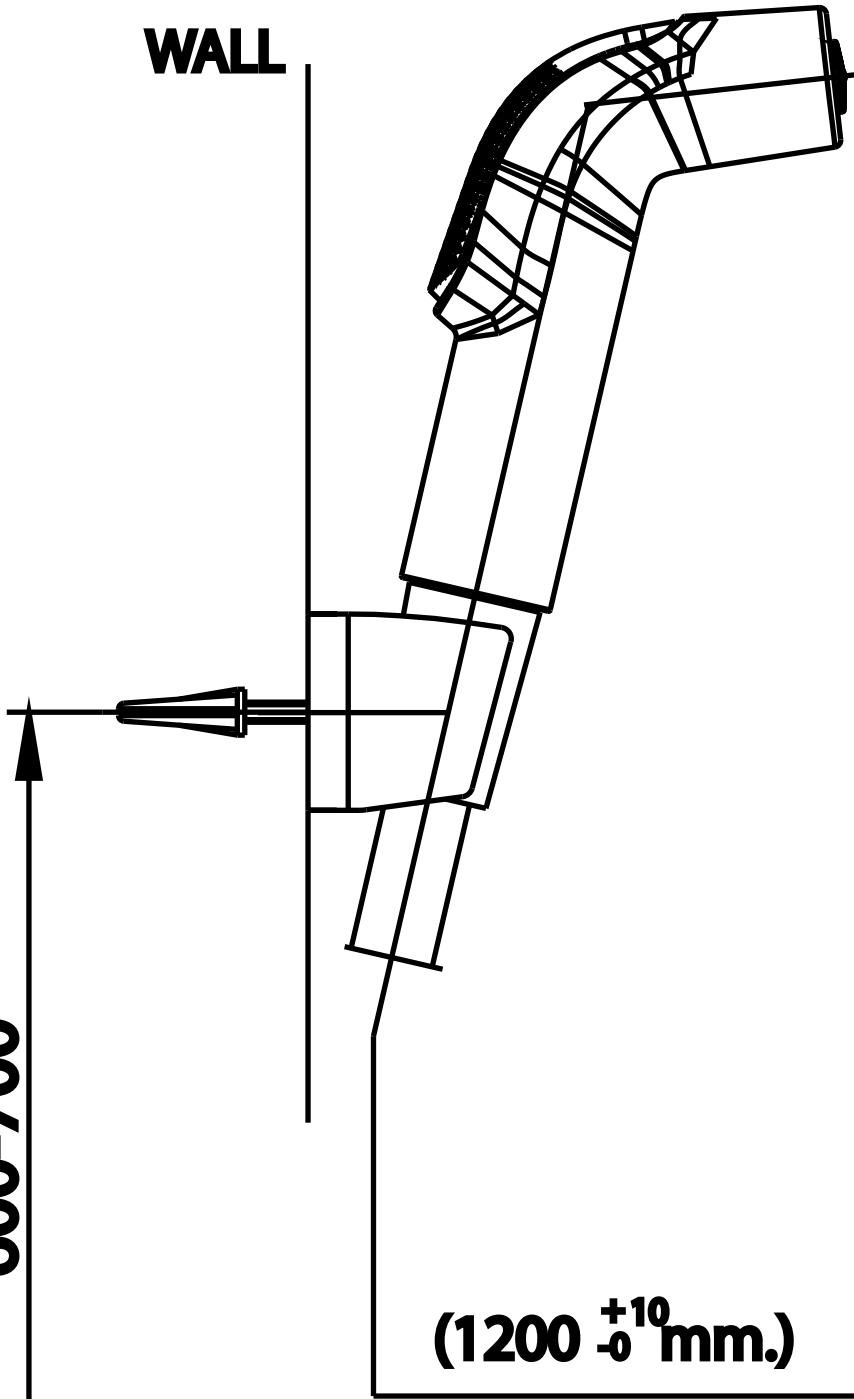

PLATE

WALL

600-700

(1200 ⁺¹⁰ -0 mm.)

G¹/₂

FLOOR

RINSING SPRAY SET

CT993 NH #WH(HM)

Unit: m.m.