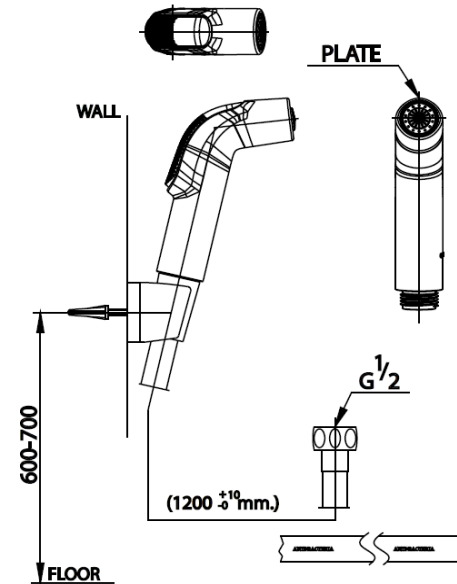

RINSING SPRAY

CT993NH#WH(HM) ฝักบัวฉีดชำระสีขาว

CT993NH#WH(HM) RINSING SPRAY

Barcode 8852410993630

Material No. Z236CT993NHWHHMX16

จดขาย

1. ผลิตจากพลาสติก ABS ที่ผสมสาร anti bacteria ยับยั้งการเจริญเติบโตของแบคทีเรียในเนื้อพลาสติก
2. ผ่านการทดสอบการใช้งาน 100,000 ครั้ง
3. สายฉีดชำระไม่พันกัน

ลักษณะสินค้า

- ชิ้น/กล่อง : 6
- น้ำหนักชิ้นงานรวมกล่องใน (Kg) : 0.2
- น้ำหนักชิ้นงานรวมกล่องนอก (Kg) : 1.4

แนะนำวิธีการใช้งาน

ใช้ติดตั้งข้างโถสุขภัณฑ์ร่วมกับวาล์วเปิด-ปิดน้ำขนาดเล็ก

Siam Sanitary Ware Co.,Ltd. / Siam Sanitary Fittings Co.,Ltd.