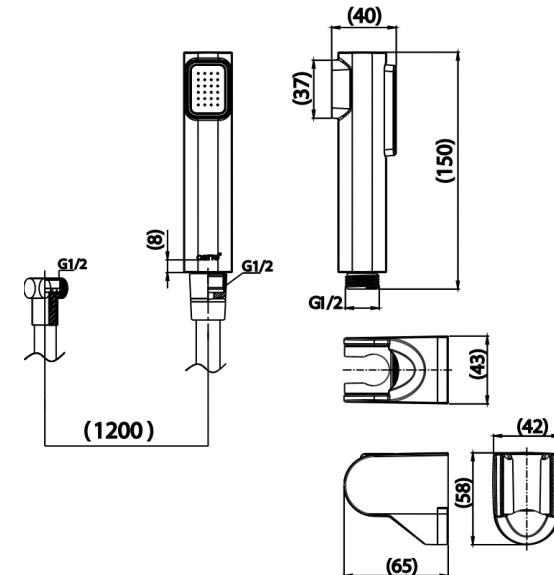

RINSING SPRAY SET

CT9915#WH(HM) ผักบัวฉีดชำระสีขาว 2 ฟังก์ชัน
CT9915#WH(HM) RINSING SPRAY SET/WHITE 2 FUNCTIONS
Barcode 8852410991544
Material No. Z236CT9915WHHMXX16

จดขาย

- ผลิตจากพลาสติก ABS คุณภาพสูง แข็งแรง ทนทาน น้ำหนักเบา
- เปลี่ยนสายน้ำได้ 2 รูปแบบโดยการกดปุ่ม: **กดปุ่มบน** Jet flow สายน้ำแรงสำหรับการฉีดล้าง และ**กดปุ่มล่าง** Gentle flow สายน้ำแบบนุ่มนวล
- สายฉีดชำระยาว 120 ซม. แบบ Twist free แข็งแรง ทนทาน สายไม่พันกัน
- แรงดันน้ำที่แนะนำไม่เกิน 0.5 - 4 บาร์ สำหรับใช้ในบ้าน

ลักษณะสินค้า

- ชื่น/กล่อง : 20
- น้ำหนักชิ้นงานรวมกล่องใน (Kg) : 0.5
- น้ำหนักชิ้นงานรวมกล่องนอก (Kg) : 9.6

รายละเอียดสินค้า

- สีขาว
- 2 ฟังก์ชัน
- ตัวสายยาว 1.2 เมตร

แนะนำวิธีการใช้งาน

ใช้ติดตั้งข้างโถสุขภัณฑ์ร่วมกับวาล์วเปิด-ปิดน้ำขนาดเล็ก