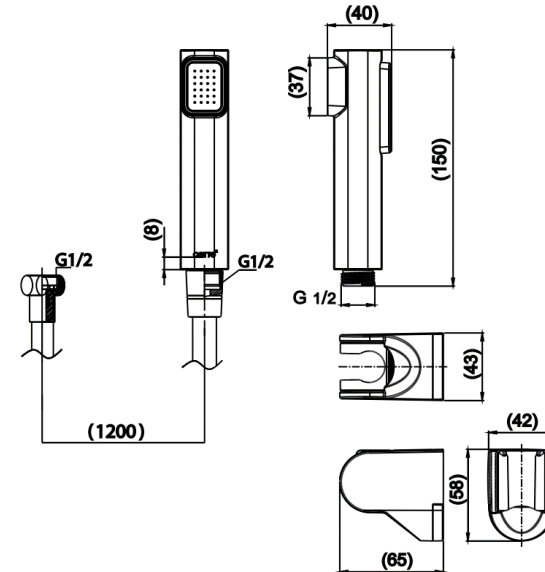

RINSING SPRAY SET

CT9915#GG(HM) ผักบัวฉีดชำระสี่เทาด้าน 2 ฟังก์ชัน
CT9915#GG(HM) RINSING SPRAY SET/GUN GREY
Barcode 8852410991537'
Material No. Z236CT9915GGHMXX18

จดขาย

1. ผลิตจากพลาสติก ABS คุณภาพสูง แข็งแรง ทนทาน น้ำหนักเบา
2. เปลี่ยนสายน้ำได้ 2 รูปแบบโดยการกดปุ่ม: **กดปุ่มบน** Jet flow สายน้ำแรงสำหรับการฉีดล้าง และ**กดปุ่มล่าง** Gentle flow สายน้ำแบบนุ่มนวล
3. สายฉีดชำระยาว 120 ซม. แบบ Twist free แข็งแรง ทนทาน สายไม่พันกัน
4. แรงดันน้ำที่แนะนำไม่เกิน 0.5 - 4 บาร์ สำหรับใช้ในบ้าน

ลักษณะสินค้า

- ชิ้น/กล่อง : 20
- น้ำหนักชิ้นงานรวมกล่องใน (Kg) : 0.5
- น้ำหนักชิ้นงานรวมกล่องนอก (Kg) : 9.6

รายละเอียดสินค้า

- สีเทา
- 2 ฟังก์ชัน
- ตัวสายยาว 1.2 เมตร

แนะนำวิธีการใช้งาน

ใช้ติดตั้งข้างโถสุขภัณฑ์ร่วมกับวาล์วเปิด-ปิดน้ำขนาดเล็ก