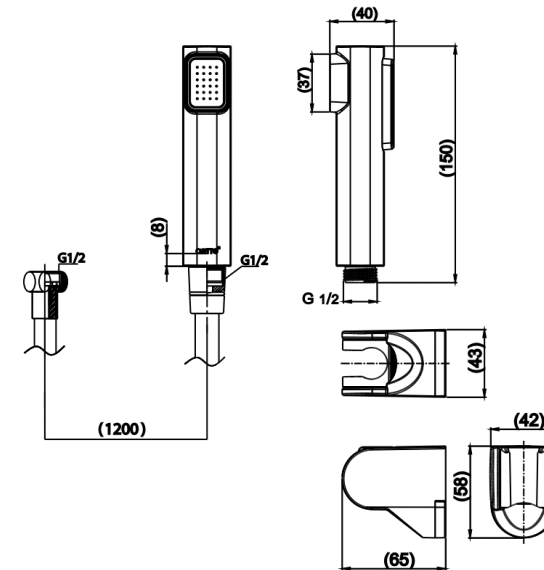

RINSING SPRAY SET

CT9915#CR(HM) ฝักบัวฉีดชำระสีโครเมียม 2 ฟังก์ชัน
CT9915#CR(HM) RINSING SPRAY SET CHROME 2 FUNCTIONS
Barcode 8852410991520'
Material No. Z236CT9915CRHMXX11

จดขาย

1. ผลิตจากพลาสติก ABS คุณภาพสูง แข็งแรง ทนทาน น้ำหนักเบา
2. เปลี่ยนสายน้ำได้ 2 รูปแบบโดยการกดปุ่ม: **กดปุ่มบน** Jet flow สายน้ำแรงสำหรับการฉีดล้าง และ**กดปุ่มล่าง** Gentle flow สายน้ำแบบนุ่มนวล
3. สายฉีดชำระยาว 120 ซม. แบบ Twist free แข็งแรง ทนทาน สายไม่พันกัน
4. แรงดันน้ำที่แนะนำไม่เกิน 0.5 - 4 บาร์ สำหรับใช้ในบ้าน

ลักษณะสินค้า

- ชื่น/กล่อง : 20
- น้ำหนักชิ้นงานรวมกล่องใน (Kg) : 0.5
- น้ำหนักชิ้นงานรวมกล่องนอก (Kg) : 9.6

รายละเอียดสินค้า

- สีโครเมียม
- 2 ฟังก์ชัน
- ตัวสายยาว 1.2 เมตร

แนะนำวิธีการใช้งาน

ใช้ติดตั้งข้างโถสุขภัณฑ์ร่วมกับวาล์วเปิด-ปิดน้ำขนาดเล็ก

Siam Sanitary Ware Co.,Ltd. / Siam Sanitary Fittings Co.,Ltd.
36/11 Viphavadee Rangsit Rd, Sanam Bin, Donmuang, Bangkok 10210. Thailand
Tel : + 66 (0) 2973-5040-54
Fax : + 66 (0) 2973-3470
www.cotto.com
COTTO Studio
Tel : + 66 (0) 2973-5040-54
Center (Donmuang ,Bangkok) : +66 (0) 2521-7777

The company reserves the right to change any of the details in the document without prior notice

COTTO
Fixing
Service

ปรึกษาผู้เชี่ยวชาญ

โทร : 02-521-7777 ต่อ 3
Line : @Fixingservice