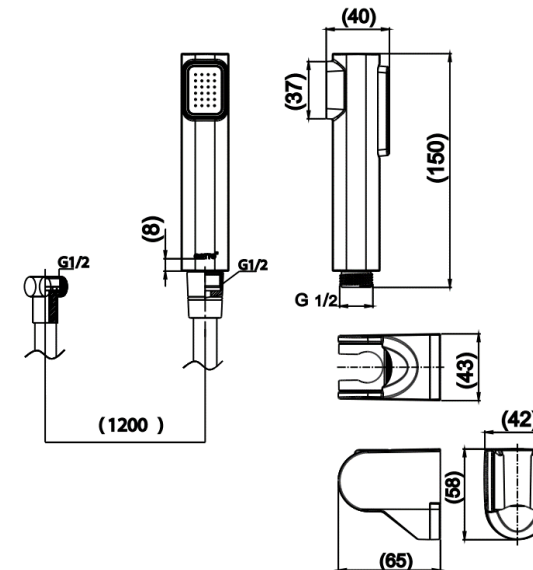

RINSING SPRAY SET

CT9915#BL(HM) ผักบัวฉีดชำระสีดำ 2 ฟังก์ชัน
CT9915#BL(HM) RINSING SPRAY SET/BLACK 2 FUNCTIONS
Barcode 8852410991513
Material No. Z236CT9915BLHMXX15

จดขาย

1. ผลิตจากพลาสติก ABS คุณภาพสูง แข็งแรง ทนทาน น้ำหนักเบา
2. เปลี่ยนสายน้ำได้ 2 รูปแบบโดยการกดปุ่ม: **กดปุ่มบน** Jet flow สายน้ำแรงสำหรับการฉีดล้าง และ**กดปุ่มล่าง** Gentle flow สายน้ำแบบนุ่มนวล
3. สายฉีดชำระยาว 120 ซม. แบบ Twist free แข็งแรง ทนทาน สายไม่พันกัน
4. แรงดันน้ำที่แนะนำไม่เกิน 0.5 - 4 บาร์ สำหรับใช้ในบ้าน

ลักษณะสินค้า

- ชิ้น/กล่อง : 20
- น้ำหนักชิ้นงานรวมกล่องใน (Kg) : 0.5
- น้ำหนักชิ้นงานรวมกล่องนอก (Kg) : 9.6

รายละเอียดสินค้า

- สีดำ
- ปุ่มกด 2 ฟังก์ชัน
- ตัวสายยาว 1.2 เมตร

แนะนำวิธีการใช้งาน

ใช้ติดตั้งข้างโถสุขภัณฑ์ร่วมกับวาล์วเปิด-ปิดน้ำขนาดเล็ก

Siam Sanitary Ware Co.,Ltd. / Siam Sanitary Fittings Co.,Ltd.
36/11 Viphavadee Rangsit Rd, Sanam Bin, Donmuang, Bangkok 10210. Thailand
Tel : + 66 (0) 2973-5040-54
Fax : + 66 (0) 2973-3470
www.cotto.com
COTTO Studio
Tel : + 66 (0) 2973-5040-54
Center (Donmuang ,Bangkok) : +66 (0) 2521-7777

COTTO
Fixing
Service

ปรึกษาผู้เชี่ยวชาญ

โทร : 02-521-7777 ต่อ 3
Line : @Fixingservice