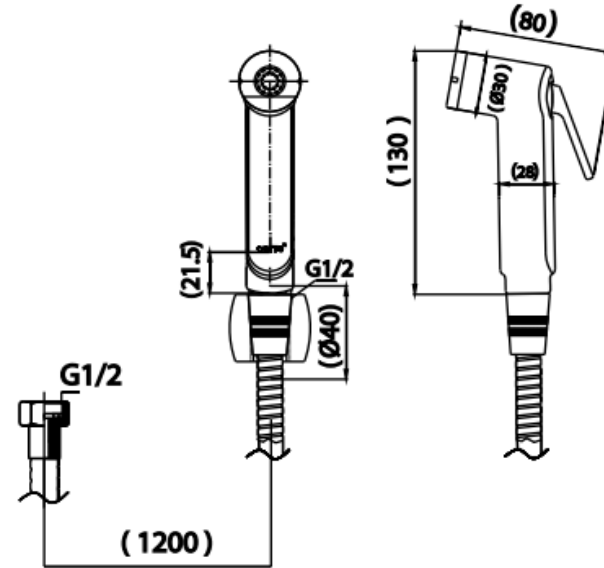

RINSING SPRAY

CT9912#BL(HM)   ฝักบัวฉีดชำระ สีดำ
CT9912#BL(HM)   RINSING SPRAY SET(BLACK)
Barcode   8852410990417
Material No.   Z236CT9912BLHMXX15

จดขาย

1. ผลิตจากพลาสติก ABS แข็งแรง ทนทาน
2. ก้านสามารถยกขึ้น สำหรับทำความสะอาดพื้นได้

ลักษณะสินค้า

- ชิ้น/กล่อง : 6
- น้ำหนักชิ้นงานรวมกล่องใน (Kg) : 0.5
- น้ำหนักชิ้นงานรวมกล่องนอก (Kg) : 2.9

รายละเอียดสินค้า

- สีดำ
- ตัวสายยาว 1.2 เมตร

แนะนำวิธีการใช้งาน

ใช้ติดตั้งข้างโถสุขภัณฑ์ร่วมกับวาล์วเปิด-ปิดน้ำขนาดเล็ก

Siam Sanitary Ware Co.,Ltd. / Siam Sanitary Fittings Co.,Ltd.

36/11 Viphavadee Rangsit Rd, Sanam Bin, Donmuang, Bangkok 10210. Thailand

Tel : + 66 (0) 2973-5040-54

Fax : + 66 (0) 2973-3470

www.cotto.com

COTTO Studio

Tel : + 66 (0) 2973-5040-54

Center (Donmuang ,Bangkok) : +66 (0) 2521-7777

The company reserves the right to change any of the details in the document without prior notice

COTTO
Fixing
Service

ปรึกษาผู้เชี่ยวชาญ

โทร : 02-521-7777 ต่อ 3

Line : @Fixingservice