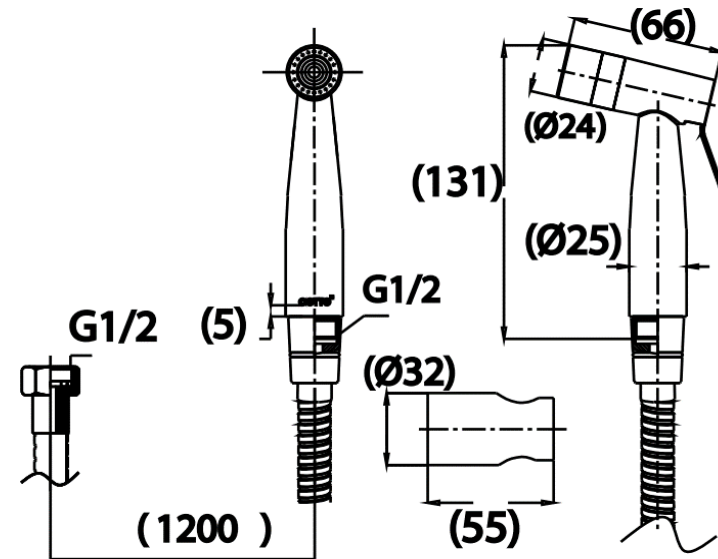

RINSING SPRAY

CT9914#SA(HM) ฝักบัวฉีดชำระสแตนเลส 2 ฟังก์ชัน
 CT9914#SA(HM) RINSING SPRAY STAINLESS 2 FUNCTIONS
 Barcode 8852410990424
 Material No. Z236CT9914SAHMX18

จดขาย

1. ผลิตจากสแตนเลสเกรด SUS 304 ทนต่อการกัดกร่อน
2. เปลี่ยนสายน้ำได้ 2 รูปแบบ : Jet Flow และ Gentle Flow
3. สายฉีดชำระยาว 120 ซม. แบบ Twist free แข็งแรง ทนทาน สายไม่พันกัน
4. ชุดแหวนยางเพื่อป้องกันน้ำรั่วซึม และอุปกรณ์การติดตั้งขอแขวนสายฉีดชำระ
5. ยกค้างได้ 2 step เพื่อการชำระล้างแบบ น้ำไหลต่อเนื่อง สะอาดหมดจด

ลักษณะสินค้า

- ชิ้น/กล่อง : 20
- น้ำหนักชิ้นงานรวมกล่องใน (Kg) : 0.4
- น้ำหนักชิ้นงานรวมกล่องนอก (Kg) : 7.8

รายละเอียดสินค้า

- ตัวสายยาว 1.2 เมตร

แนะนำวิธีการใช้งาน

ใช้ติดตั้งข้างโถสุขภัณฑ์ร่วมกับวาล์วเปิด-ปิดน้ำขนาดเล็ก