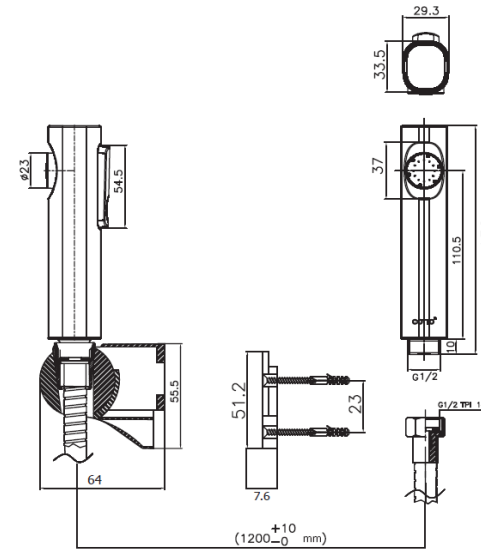

RINSING SPRAY

CT9911#CR(HM) สายฉีดชำระพลาสติก ABS สีโครมเมียม
 CT9911#CR(HM) RINSING SPRAY ABS PLATED CHROME
 Barcode 8852410990233
 Material No. Z236CT9911CRHMX11

จุดขาย

1. ผลิตจากพลาสติก ABS แข็งแรง ทนทาน
2. ชุบด้วยโครเมียมเพิ่มความสวยงาม และช่วยป้องกันรอยขีดข่วน
3. Twist Free สามารถหมุนได้ 360 องศา

ลักษณะสินค้า

- ชิ้น/กล่อง : 20
- น้ำหนักชิ้นงานรวมกล่องใน (Kg) : 0.5
- น้ำหนักชิ้นงานรวมกล่องนอก (Kg) : 10.0

แนะนำวิธีการใช้งาน

ใช้ติดตั้งข้างโถสุขภัณฑ์ร่วมกับวาล์วเปิด-ปิดน้ำขนาดเล็ก

Siam Sanitary Ware Co.,Ltd. / Siam Sanitary Fittings Co.,Ltd.