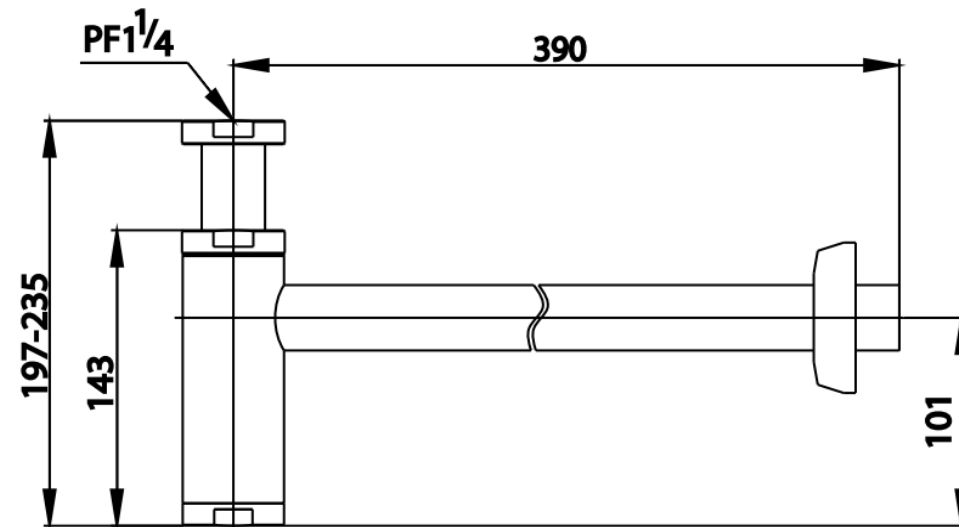

TRAP

CT685AX#BL(HM) ท่อน้ำทิ้งอ่างล้างหน้าทรงกระบอกยาว 39 ซม.(สีดำ)
CT685AX#BL(HM) O/CYLINDER TRAP 39 CM.FOR BASIN(BLACK)
Barcode 8852410685283
Material No. Z236CT685AXBLHMX15

จดขาย

- ผลิตจากทองเหลืองและสแตนเลส SUS304
- Jewel finishes : ทำด้วยกระบวนการพิเศษ ช่วยเสริมให้ห้องน้ำโดดเด่น มีเอกลักษณ์ไม่ซ้ำใคร

ลักษณะสินค้า

- ชิ้น/กล่อง : 1
- น้ำหนักชิ้นงานรวมกล่องใน (Kg) : 1.0
- น้ำหนักชิ้นงานรวมกล่องนอก (Kg) : 1.0

แนะนำวิธีการใช้งาน

ใช้ติดตั้งร่วมกับอ่างล้างหน้าสำหรับระบายน้ำทิ้ง

Siam Sanitary Ware Co.,Ltd. / Siam Sanitary Fittings Co.,Ltd.