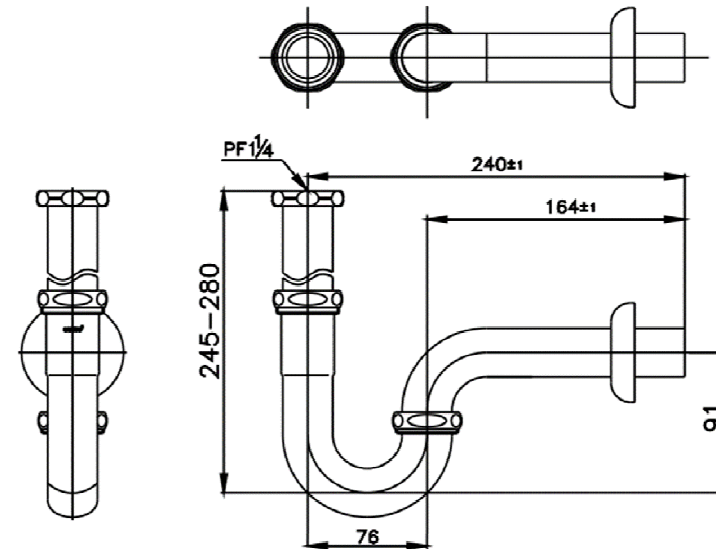

TRAP

CT683(HM) ท่อน้ำทิ้งอ่างล้างหน้ารูปตัวพี ยาว 24 ซม.
CT683(HM) 24 CM. BASIN TRAP, P TRAP
Barcode 8852410683296
Material No. Z236CT683HMTGXXX18

จดขาย

- ผลิตจากทองเหลืองคุณภาพสูง
- Extra Chrome : ชุมผิว nickel-chromium หนาถึง 8 ไมครอน

ลักษณะสินค้า

- ชิ้น/กล่อง : 10
- น้ำหนักชิ้นงานรวมกล่องใน (Kg) : 0.6
- น้ำหนักชิ้นงานรวมกล่องนอก (Kg) : 6.1

แนะนำวิธีการใช้งาน

ใช้ติดตั้งร่วมกับอ่างล้างหน้าสำหรับระบายน้ำทิ้ง

Siam Sanitary Ware Co.,Ltd. / Siam Sanitary Fittings Co.,Ltd.