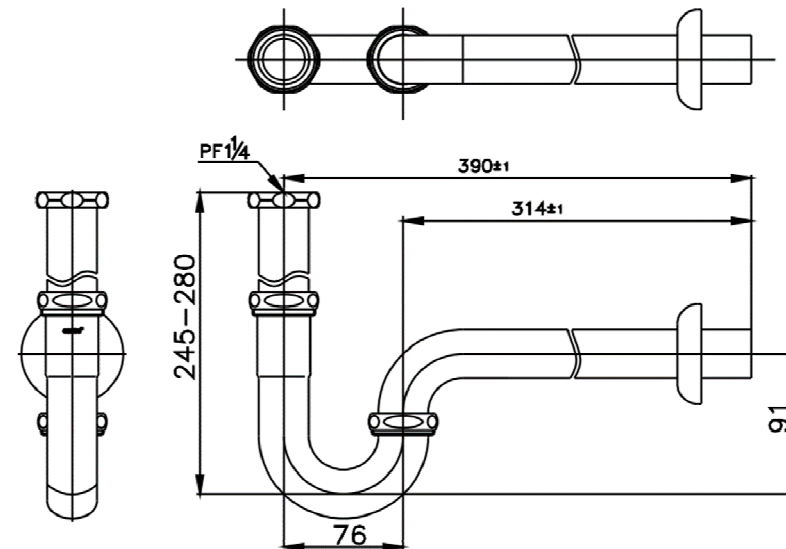

TRAP

CT683AX(HM) ท่อน้ำทิ้งอ่างล้างหน้ารูปตัวยู ยาว 39 ซม.
CT683AX(HM) 39 CM. BASIN TRAP, P TRAP
Barcode 8852410683289
Material No. Z236CT683AXHMTGX18

จดขาย

- ผลิตจากทองเหลืองคุณภาพสูง
- Extra Chrome : ชุมนิเวิล nickel-chromium หนาถึง 8 ไมครอน

ลักษณะสินค้า

- ชิ้น/กล่อง : 10
- น้ำหนักชิ้นงานรวมกล่องใน (Kg) : 0.6
- น้ำหนักชิ้นงานรวมกล่องนอก (Kg) : 6.7

แนะนำวิธีการใช้งาน

ใช้ติดตั้งร่วมกับอ่างล้างหน้าสำหรับระบายน้ำทิ้ง

Siam Sanitary Ware Co.,Ltd. / Siam Sanitary Fittings Co.,Ltd.