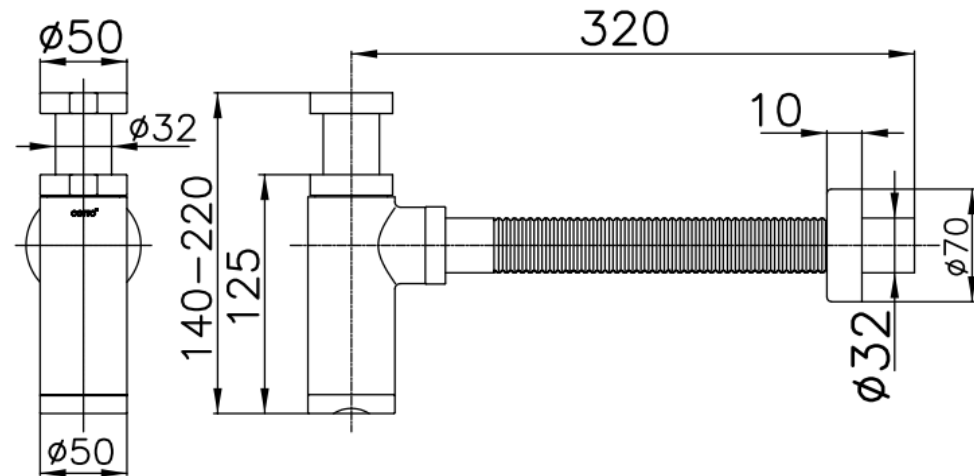

TRAP

CT6814AX(HM) ท่อน้ำทิ้งอ่างล้างหน้าทรงกระบอก 32 ซม.แบบปรับท่อได้
CT6814AX(HM) CYLINDER TRAP 32 CM. FOR BASIN(ADJUSTABLE PIPE)
Barcode 8852410681315
Material No. Z236CT6814AXHMXX11

จดขาย

1. ผลิตจากทองเหลืองและสแตนเลส
2. ป้องกันรอยขีดข่วนด้วยการชุบ nickel-chromium
3. สำหรับการติดตั้งหน้างานที่ไม่พอดีกับผนัง ส่วนท่อสามารถปรับโค้งงอได้ 5 cm

ลักษณะสินค้า

- ชิ้น/กล่อง : 20
- น้ำหนักชิ้นงานรวมกล่องใน (Kg) : 0.6
- น้ำหนักชิ้นงานรวมกล่องนอก (Kg) : 12

แนะนำวิธีการใช้งาน

ใช้ติดตั้งร่วมกับอ่างล้างหน้า สำหรับระบายน้ำทิ้ง

Siam Sanitary Ware Co.,Ltd. / Siam Sanitary Fittings Co.,Ltd.

36/11 Viphavadee Rangsit Rd, Sanam Bin, Donmuang, Bangkok 10210. Thailand

Tel : + 66 (0) 2973-5040-54

Fax : + 66 (0) 2973-3470

www.cotto.com

COTTO Studio

Tel : + 66 (0) 2973-5040-54

Center (Donmuang ,Bangkok) : +66 (0) 2521-7777

The company reserves the right to change any of the details in the document without prior notice

COTTO
Fixing
Service

ปรึกษาผู้เชี่ยวชาญ

โทร : 02-521-7777 ต่อ 3

Line : @Fixingservice