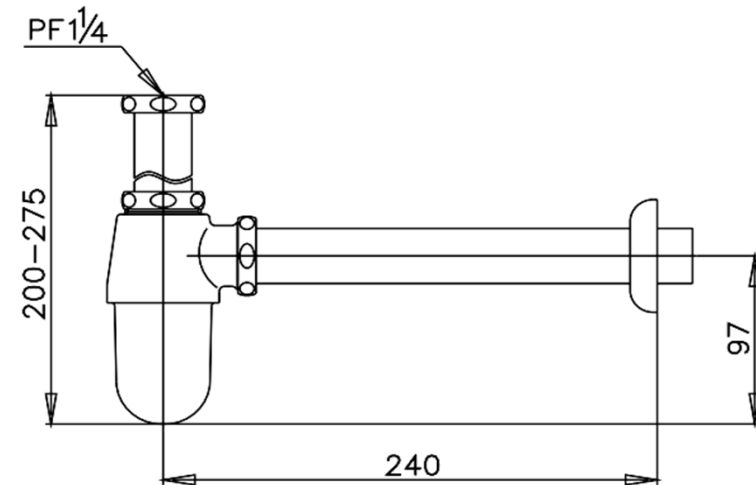

TRAP

CT680(HM) ท่อน้ำทิ้งอ่างล้างหน้าแบบกระปุก ยาว 24 ซม.
CT680(HM) BOTTLE TRAP 24 cm. FOR BASIN
Barcode 8852410680288
Material No. Z236CT680HMXXXXX18

จดขาย

1. ผลิตจากทองเหลืองและสแตนเลส SUS304
2. Extra Chrome : ชุบผิว nickel-chromium หนาถึง 8 ไมครอน

ลักษณะสินค้า

- ชิ้น/กล่อง : 5
- น้ำหนักชิ้นงานรวมกล่องใน (Kg) : 1
- น้ำหนักชิ้นงานรวมกล่องนอก (Kg) : 4

แนะนำวิธีการใช้งาน

ใช้ติดตั้งร่วมกับอ่างล้างหน้าสำหรับระบายน้ำทิ้ง