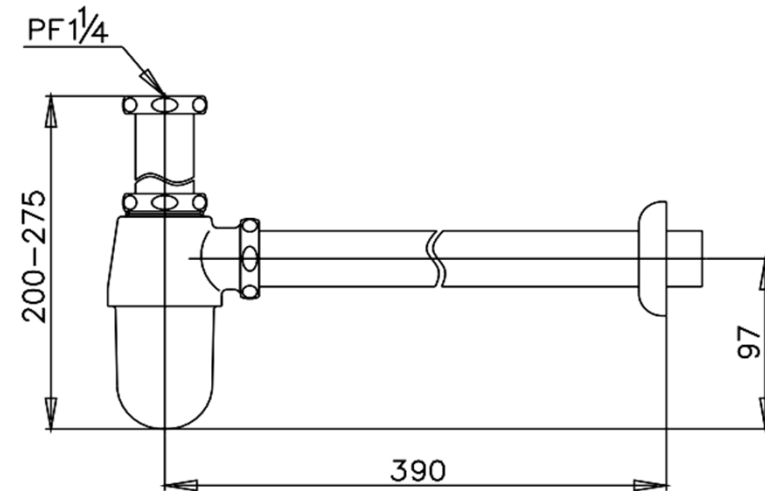

TRAP

CT680AX(HM) ท่อน้ำทิ้งอ่างล้างหน้าแบบกระปุก ยาว 39 ซม.

CT680AX(HM) 39 CM. BASIN TRAP, P TRAP

Barcode 8852410680295

Material No. Z236CT680AXHMTGX18

จดขาย

- ผลิตจากทองเหลืองและสแตนเลส SUS304
- Extra Chrome : ชุบผิว nickel-chromium หนาถึง 8 ไมครอน

ลักษณะสินค้า

- ชื่น/กอลง : 10
- น้ำหนักชิ้นงานรวมกอลงใน (Kg) : 0.8
- น้ำหนักชิ้นงานรวมกอลงนอก (Kg) : 7.4

แนะนำวิธีการใช้งาน

ใช้ติดตั้งร่วมกับอ่างล้างหน้าสำหรับระบายน้ำทิ้ง

Siam Sanitary Ware Co.,Ltd. / Siam Sanitary Fittings Co.,Ltd.