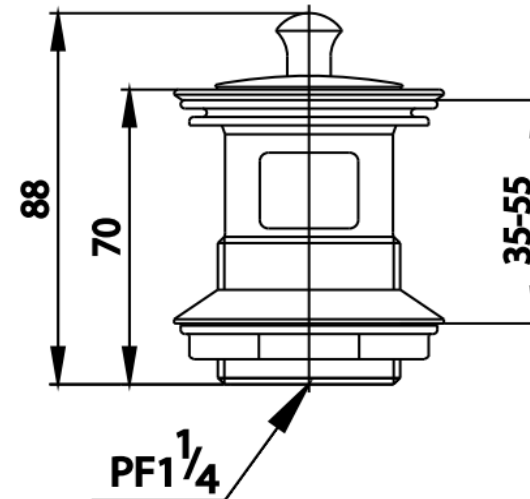

WASTE

CT673(HM) สะตืออ่างล้างหน้าแบบดิ่งล๊อค
CT673(HM) PLUG BASIN WASTE
Barcode 8852410673266
Material No. Z236CT673HMTGXXX18

จดขาย

1. ผลิตจากทองเหลืองคุณภาพดี
2. Extra Chrome : ชุบผิว nickel-chromium หนาถึง 8 ไมครอน

ลักษณะสินค้า

- ชิ้น/กล่อง : 12
- น้ำหนักชิ้นงานรวมกล่องใน (Kg) : 0.3
- น้ำหนักชิ้นงานรวมกล่องนอก (Kg) : 3.8

แนะนำวิธีการใช้งาน

ใช้ติดตั้งกับอ่างล้างหน้าสำหรับระบายน้ำทิ้ง

Siam Sanitary Ware Co.,Ltd. / Siam Sanitary Fittings Co.,Ltd.

36/11 Viphavadee Rangsit Rd, Sanam Bin, Donmuang, Bangkok 10210. Thailand

Tel : + 66 (0) 2973-5040-54

Fax : + 66 (0) 2973-3470

www.cotto.com

COTTO Studio

Tel : + 66 (0) 2973-5040-54

Center (Donmuang ,Bangkok) : +66 (0) 2521-7777

The company reserves the right to change any of the details in the document without prior notice

COTTO
Fixing
Service

ปรึกษาผู้เชี่ยวชาญ

Tel : 02-521-7777 ต่อ 3

Line : @Fixingservice