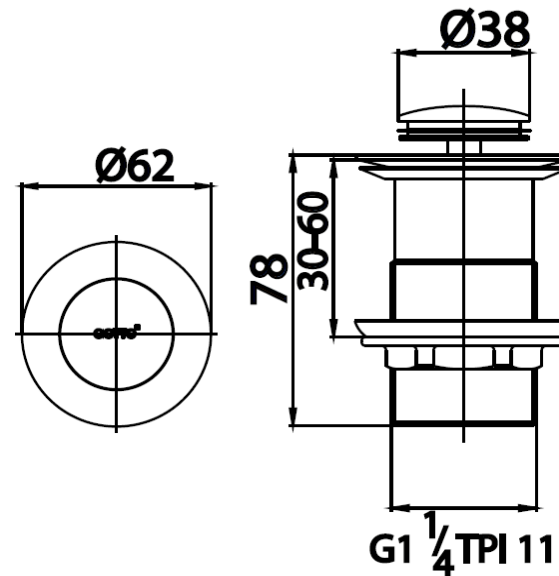

WASTE

CT6702N(HM) สะตืออ่างล้างหน้าแบบกด (ไม่มีรูน้ำล้น)
CT6702N(HM) PUSH BASIN WASTE (NON-OVERFLOW GATE)
Barcode 8852410670326
Material No. Z236CT6702NHMXXX11

จดขาย

1. ผลิตจากทองเหลืองคุณภาพดี
2. สามารถใช้ร่วมกับอ่างล้างหน้า วางบนเคาน์เตอร์ได้
3. อัตราการระบาย 18 ลิตร ต่อ นาที

ลักษณะสินค้า

- ชิ้น/กล่อง : 50
- น้ำหนักชิ้นงานรวมกล่องใน (Kg) : 0.2
- น้ำหนักชิ้นงานรวมกล่องนอก (Kg) : 10.0

แนะนำวิธีการใช้งาน

ใช้ติดตั้งร่วมกับอ่างล้างหน้าและท่อน้ำทิ้ง