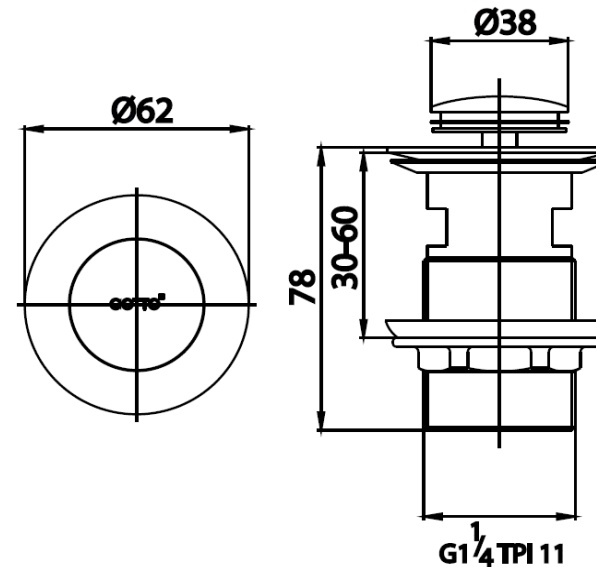

WASTE

CT6702(HM) สะตืออ่างล้างหน้าแบบกด (มีรูน้ำล้น)
CT6702(HM) PUSH BASIN WASTE (OVERFLOW GATE)
Barcode 8852410670319
Material No. Z236CT6702HMXXX11

จดขาย

1. ผลิตจากทองเหลืองคุณภาพดี
2. สามารถใช้ร่วมกับอ่างล้างหน้า วางบนเคาน์เตอร์ได้
3. อัตราการระบาย 18 ลิตร ต่อ นาที

ลักษณะสินค้า

- ชิ้น/กล่อง : 50
- น้ำหนักชิ้นงานรวมกล่องใน (Kg) : 0.2
- น้ำหนักชิ้นงานรวมกล่องนอก (Kg) : 10.0

แนะนำวิธีการใช้งาน

ใช้ติดตั้งร่วมกับอ่างล้างหน้าที่มีรูน้ำล้นและท่อน้ำทิ้ง