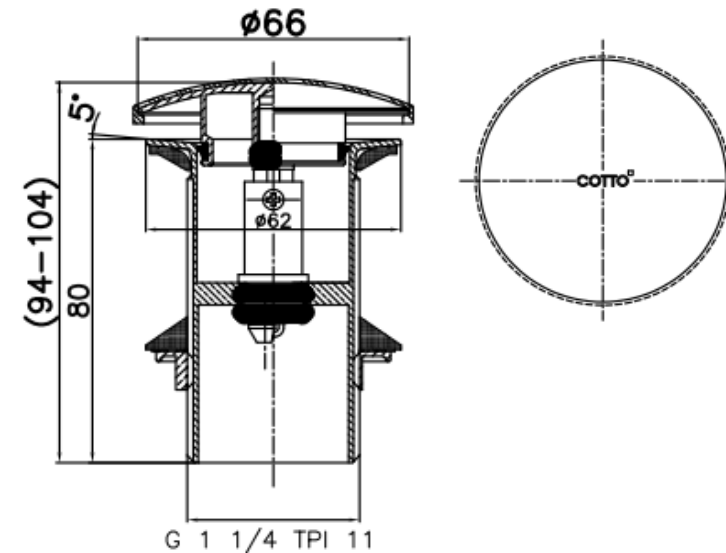

WASTE

CT665N(HM) สะดืออ่างล้างหน้าแบบกด(ไม่มีรูน้ำล้น)
CT665N(HM) BASIN WASTE / PRESS BUTTON,WITHOUT OVERFLOW GATE
Barcode 8852410665278
Material No. Z236CT665NHMTGXX18

จดขาย

1. ผลิตจากทองเหลืองคุณภาพดี
2. สามารถใช้ร่วมกับอ่างล้างหน้าวางบนเคาน์เตอร์ได้

ลักษณะสินค้า

- ชิ้น/กล่อง : 12
- น้ำหนักชิ้นงานรวมกล่องใน (Kg) : 0.5
- น้ำหนักชิ้นงานรวมกล่องนอก (Kg) : 6.7

แนะนำวิธีการใช้งาน

ใช้ติดตั้งกับอ่างล้างหน้าสำหรับระบายน้ำทิ้ง

Siam Sanitary Ware Co.,Ltd. / Siam Sanitary Fittings Co.,Ltd.
 36/11 Viphavadee Rangsit Rd, Sanam Bin, Donmuang, Bangkok 10210. Thailand
 Tel : + 66 (0) 2973-5040-54
 Fax : + 66 (0) 2973-3470
 www.cotto.com
 COTTO Studio
 Tel : + 66 (0) 2973-5040-54
 Center (Donmuang ,Bangkok) : +66 (0) 2521-7777