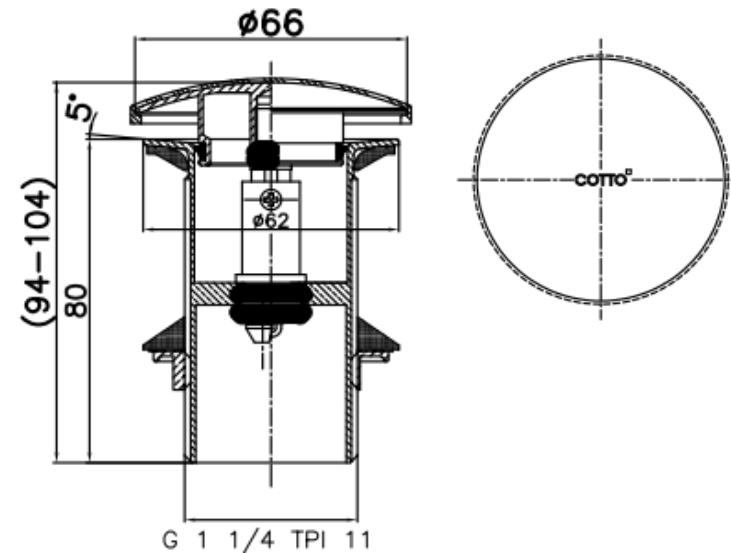

ลักษณะสินค้า

- ชิ้น/กล่อง : 12
- น้ำหนักชิ้นงานรวมกล่องใน (Kg) : 0.6
- น้ำหนักชิ้นงานรวมกล่องนอก (Kg) : 7.5

รายละเอียดสินค้า

- ไม่มีรูน้ำส้น
- แบบกด
- สีดำ

แนะนำวิธีการใช้งาน

ใช้ติดตั้งร่วมกับอ่างล้างหน้าและท่อน้ำทิ้ง