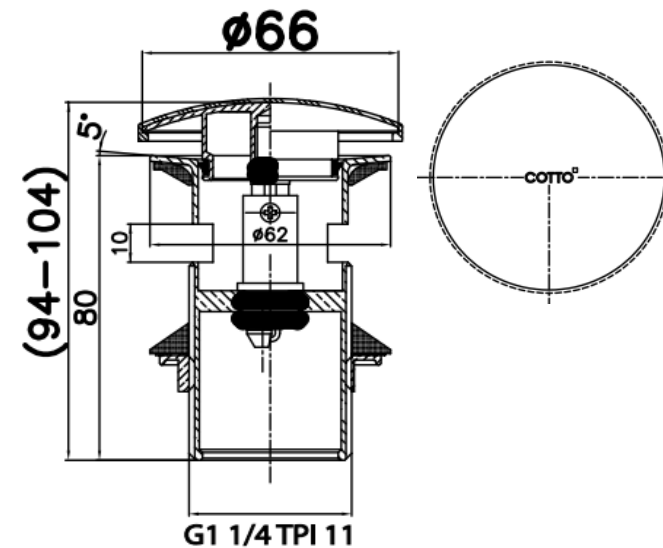

WASTE

CT665(HM) สะดืออ่างล้างหน้าแบบกด
 CT665(HM) PLUG WASTE
 Barcode 8852410665261
 Material No. Z236CT665HMTGXXX18

จดขาย

1. ผลิตจากทองเหลืองคุณภาพดี
2. สามารถใช้ร่วมกับอ่างล้างหน้าวางบนเคาน์เตอร์ได้

ลักษณะสินค้า

- ชิ้น/กล่อง : 12
- น้ำหนักชิ้นงานรวมกล่องใน (Kg) : 0.3
- น้ำหนักชิ้นงานรวมกล่องนอก (Kg) : 3.6

แนะนำวิธีการใช้งาน

ใช้ติดตั้งกับอ่างล้างหน้าสำหรับระบายน้ำทิ้ง

Siam Sanitary Ware Co.,Ltd. / Siam Sanitary Fittings Co.,Ltd.