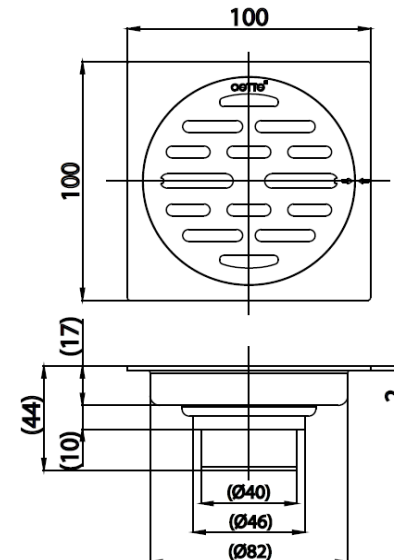

FLOOR DRAIN(CT)

CT6404Z2P(HM) ตะแกรงน้ำทิ้งสแตนเลสเหลี่ยมหน้าแปลน 4 นิ้ว
CT6404Z2P(HM) STAINLESS FLOOR DRAIN / SQUARE BODY
Barcode 8852410640596
Material No. Z236CT6404Z2PHMX18

จดขาย

1. ผลิตจาก Stainless steel เกรด 304
2. อัตราการระบาย 14 ลิตร/นาที
3. กันกลิ่นกันแมลง

ลักษณะสินค้า

- ชิ้น/กล่อง : 48
- น้ำหนักชิ้นงานรวมกล่องใน (Kg) : 0.3
- น้ำหนักชิ้นงานรวมกล่องนอก (Kg) : 13.9

แนะนำวิธีการใช้งาน

ใช้ติดตั้งกับท่อ PVC 2-3 นิ้ว หน้าแปลน 4 นิ้ว

Siam Sanitary Ware Co.,Ltd. / Siam Sanitary Fittings Co.,Ltd.