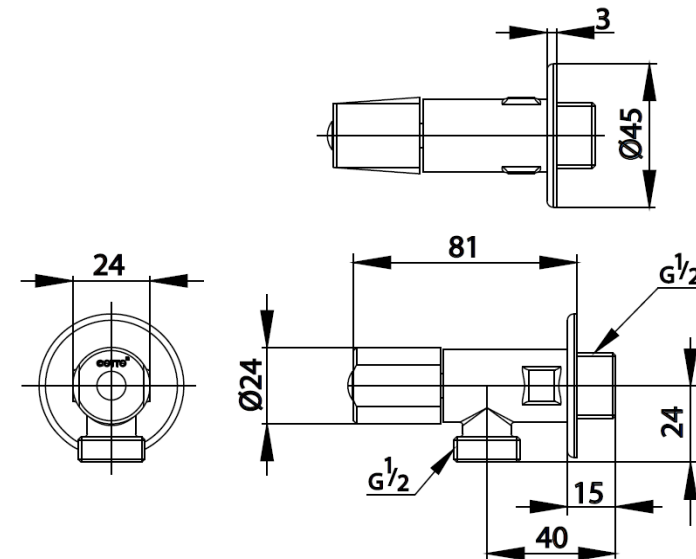

STOP VALVE

CT179N(HM) วาล์วเปิด-ปิดน้ำ
CT179N(HM) STOP VALVE
Barcode 8852410179331
Material No. Z236CT179NHMXXXX11

จดขาย

1. ระบบเซรามิกวาล์ว ลดปัญหาหน้ารั่วซึม มีอายุการใช้งานที่ยาวนาน
2. ผลิตจากทองเหลือง แข็งแรง ทนทาน
3. ขนาดใหญ่ ใช้งานสะดวกขึ้น

ลักษณะสินค้า

- ชิ้น/กลอง : 24
- น้ำหนักชิ้นงานรวมกลองใน (Kg) : 0.2
- น้ำหนักชิ้นงานรวมกลองนอก (Kg) : 4.0

แนะนำวิธีการใช้งาน

ใช้งานเป็นวาล์วเปิด-ปิดน้ำสำหรับก๊อกอ่างล้างหน้า, โถสุขภัณฑ์ หรือ ฝักบัวฉีดชำระ