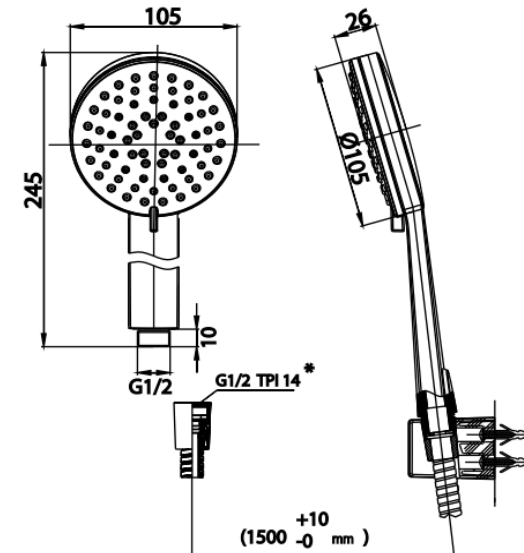

HAND SHOWER

ZH019#BL(HM) ฝักบัวพร้อมสาย 3 ฟังก์ชัน
ZH019#BL(HM) 3 FN.HAND SHOWER SET (BLACK)
Barcode 8852410900973
Material No. Z235ZH019BLHMXXX15

จดขาย

1. ผลิตจากพลาสติก ABS คุณภาพสูง แข็งแรง ทนทาน น้ำหนักเบา
2. Easy-Clean Technology ง่ายต่อการทำความสะอาดสิ่งสกปรกภายใน เพียงใช้นิ้วถูปุมยางที่หน้าฝักบัว
3. Jewel finishes : ทำสัด้วยกระบวนการพิเศษ ช่วยเสริมให้ห้องน้ำโดดเด่น มีเอกลักษณ์ไม่ซ้ำใคร

ลักษณะสินค้า

- ชิ้น/กล่อง : 1
- น้ำหนักชิ้นงานรวมกล่องใน (Kg) : 1.0
- น้ำหนักชิ้นงานรวมกล่องนอก (Kg) : 1.0

แนะนำวิธีการใช้งาน

ใช้ร่วมกับวาล์วเปิด-ปิดน้ำ หรือก๊อกผสมเย็นอาบ/ลงอ่างอาบน้ำ

Siam Sanitary Ware Co.,Ltd. / Siam Sanitary Fittings Co.,Ltd.
36/11 Viphavadee Rangsit Rd, Sanam Bin, Donmuang, Bangkok 10210. Thailand
Tel : + 66 (0) 2973-5040-54
Fax : + 66 (0) 2973-3470
www.cotto.com
COTTO Studio
Tel : + 66 (0) 2973-5040-54
Cent : + 66 (0) 2973-3472

The company reserves the right to change any of the details in the document without prior notice

COTTO
Fixing
Service

ปรึกษาผู้เชี่ยวชาญ

โทร : 02-521-7777 ต่อ 3
Line : @Fixingservice