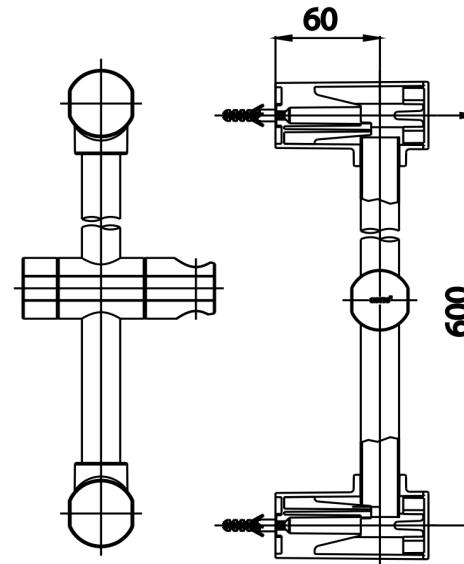

SLIDE BAR

CT709(HM) ราวแขวนฝักบัวปรับระดับยาว 60 ซม.
CT709(HM) SLIDE BAR 60 CM.
Barcode 8852410709262
Material No. Z235CT709HMTGXXX18

จดขาย

- ผลิตจากทองเหลือง คุณภาพดี ชบนิกเกิล-โครเมียม
- ที่แขวนฝักบัว (Hanger) สามารถปรับระดับได้

ลักษณะสินค้า

- ชิ้น/กล่อง : 6
- น้ำหนักชิ้นงานรวมกล่องใน (Kg) : 0.7
- น้ำหนักชิ้นงานรวมกล่องนอก (Kg) : 4.8

แนะนำวิธีการใช้งาน

ใช้ร่วมกับฝักบัวสายอ่อน

Siam Sanitary Ware Co.,Ltd. / Siam Sanitary Fittings Co.,Ltd.
 36/11 Viphavadee Rangsit Rd, Sanam Bin, Donmuang, Bangkok 10210. Thailand
 Tel : + 66 (0) 2973-5040-54
 Fax : + 66 (0) 2973-3470
 www.cotto.com
 COTTO Studio
 Tel : + 66 (0) 2973-5040-54
 Center (Donmuang ,Bangkok) : +66 (0) 2521-7777