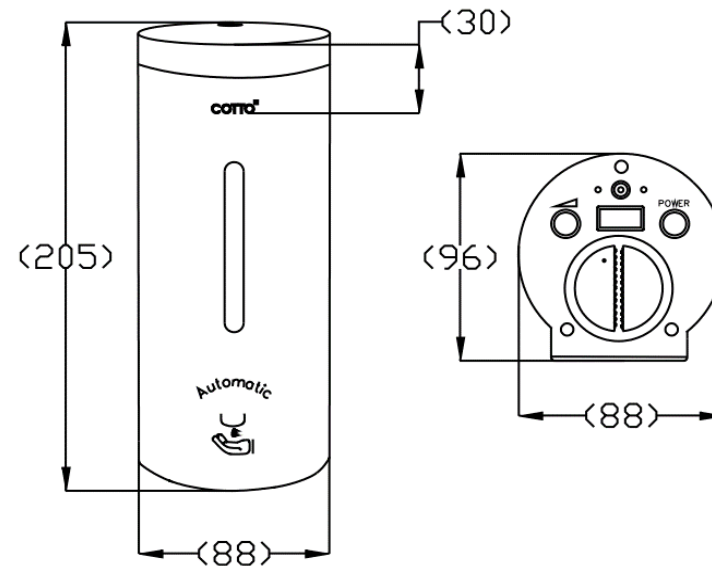

AUTOMATIC SOAP

CT6302 เครื่องจ่ายสบู่อัตโนมัติ
CT6302 AUTOMATIC SOAP DISPENSER
Barcode 8852410630283
Material No. Z235CT6302XXXXXX28

จุดขาย

1. ผลิตจาก Stainless คุณภาพดี เกรด SUS 304
2. สำหรับใช้งานกับสบู่ล้างมือประเภทเจลเท่านั้น
3. บรรจุสบู่เหลวได้ครั้งละ 500 มิลลิลิตร
4. ระยะเซ็นเซอร์ 8-12 เซนติเมตร
5. สามารถตั้งค่าปริมาณการใช้สบู่เหลวได้ 3 ระดับ
6. มีเสียงแจ้งเตือนเมื่อแบตเตอรี่ใกล้หมด

ลักษณะสินค้า

- ชื่น/กล่อง : 18
- น้ำหนักชิ้นงานรวมกล่องใน (Kg) : 1.1
- น้ำหนักชิ้นงานรวมกล่องนอก (Kg) : 20.0

แนะนำวิธีการใช้งาน

ใช้ติดตั้ง บนผนังสำหรับจ่ายสบู่เหลว ใช้ถ่านอัลคาไลน์ขนาด AA 1.5V 4 กั

Siam Sanitary Ware Co.,Ltd. / Siam Sanitary Fittings Co.,Ltd.