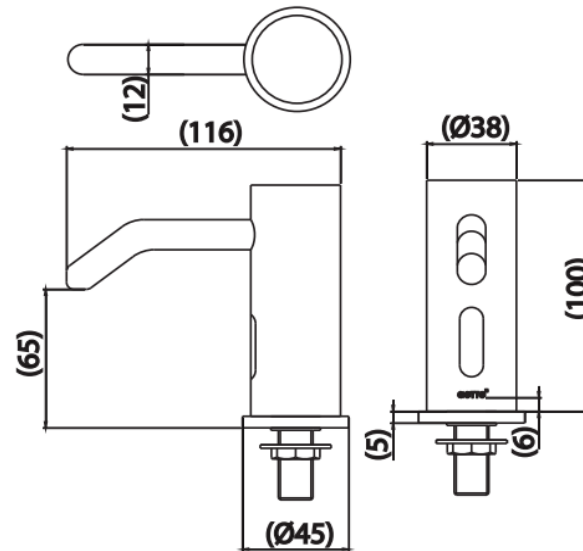

### ลักษณะสินค้า

- ชิ้น/กล่อง : 6
- น้ำหนักชิ้นงานรวมกล่องใน (Kg) : 2.3
- น้ำหนักชิ้นงานรวมกล่องนอก (Kg) : 14.4

### สินค้าในชุด ประกอบด้วย

- ตัวก๊อกจ่ายสบู่และอุปกรณ์ครบชุด

### แนะนำวิธีการใช้งาน

ติดตั้งบนอ่างล้างหน้า ข้างก๊อกน้ำเพื่อใช้งาน

1	SOAP DISPENSER FAUCET
2	IR SENSOR S1 FOR SOAP DISPENSER
3	SOAP DISPENSER PUMP BOX
4	BATTERY CASE 4X1.5V AA - T6-2p M - L140
5	BATTERY HOLDER
6	PUMP BOX HOLDER
7	PSU 6V 1.8W WM TYPE A WP2p M&F L1400
8	WRENCH HEX 2mm
9	DRYWALL ANCHOR Ø6X30 WHITE
10	SCREW ISO7049 ST4X25mm C-P
11	WALL HOLDER FOR BAT. CASE(B00001-01)
12	SOAP BOTTLE 1.6L