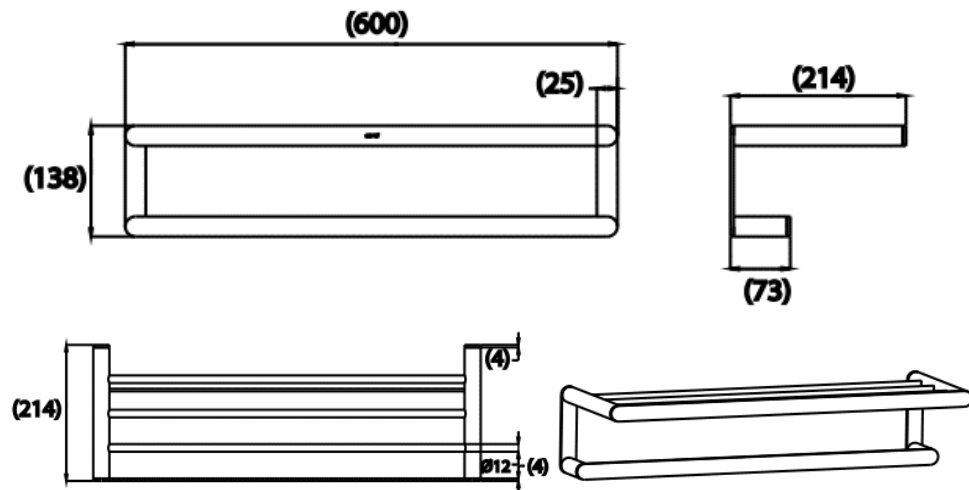

ARCH

CT0351 ชั้นวางผ้าพร้อมราว 60 ซม.
CT0351 TOWEL SHELF 60 CM.
Barcode 8852410035118
Material No. Z235CT0351XXXXXX11

จดขาย

1. ผลิตจาก stainless 304 ป้องกันการเกิดสนิม คงทนแข็งแรง
2. ติดตั้งง่าย
3. ผิวขัดเงางาม

ลักษณะสินค้า

- ชั้น/กล่อง : 10
- น้ำหนักชิ้นงานรวมกล่องใน (Kg) : 2.1
- น้ำหนักชิ้นงานรวมกล่องนอก (Kg) : 20.5

แนะนำวิธีการใช้งาน

ใช้ติดตั้งบนผนังสำหรับพาด/วางผ้าเช็ดตัว

Siam Sanitary Ware Co.,Ltd. / Siam Sanitary Fittings Co.,Ltd.
 36/11 Viphavadee Rangsit Rd, Sanam Bin, Donmuang, Bangkok 10210. Thailand
 Tel : + 66 (0) 2973-5040-54
 Fax : + 66 (0) 2973-3470
 www.cotto.com
 COTTO Studio
 Tel : + 66 (0) 2973-5040-54
 Center (Donmuang ,Bangkok) : +66 (0) 2521-7777