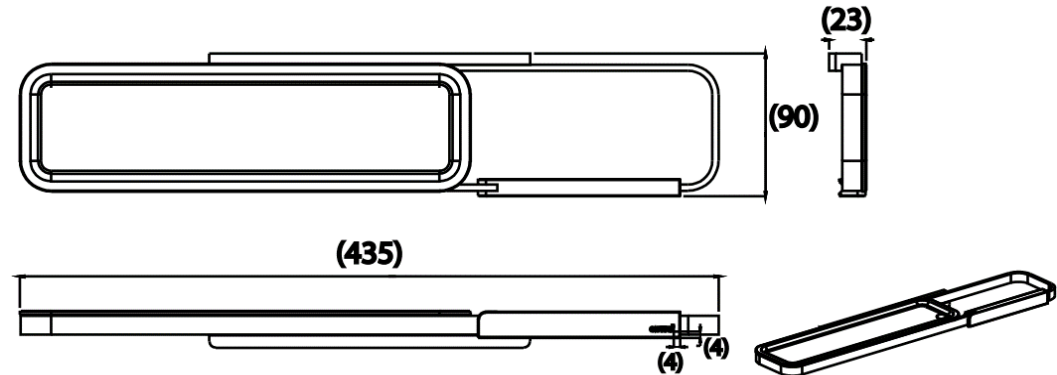

AVA Series

COTTO

CT0335#GG(HM) ชั้นวางของอเนกประสงค์(สีเทาด้าน)
CT0335#GG(HM) MULTI-SHELF(GUNGREY)
Barcode 8852410033510
Material No. Z235CT0335GGHMXX18

จุดขาย

1. ทำจากวัสดุ SUS304 และโลหะ
2. ผ่านการทดสอบความคงทนของสี ทำให้สีสวยคงทน
3. ดีไซน์ในสไตล์มินิมอล
4. ชั้นวางสามารถใช้ได้ทั้งวางของและใส่กระดาษชำระ

ลักษณะสินค้า

- ชั้น/กล่อง : 12
- น้ำหนักชั้นงานรวมกล่องใน (Kg) : 0.8
- น้ำหนักชั้นงานรวมกล่องนอก (Kg) : 9.6

แนะนำวิธีการใช้งาน

ใช้ติดตั้งบนผนังข้างโถสุขภัณฑ์สำหรับใส่กระดาษชำระ

Siam Sanitary Ware Co.,Ltd. / Siam Sanitary Fittings Co.,Ltd.