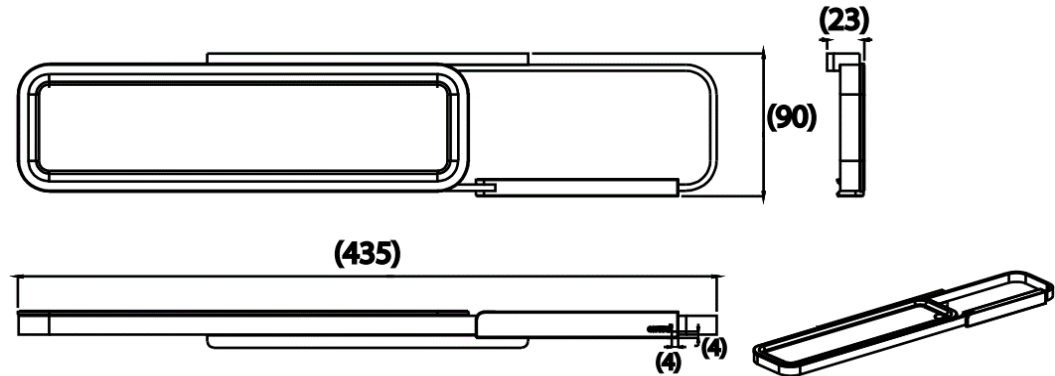

AVA Series

COTTO

CT0335#BL(HM) ชั้นวางของอเนกประสงค์ สีดำ
CT0335#BL(HM) MULTI-SHELF (BLACK)
Barcode 8852410033503
Material No. Z235CT0335BLHMXX15

จดขาย

1. ทำจากวัสดุ SUS304 และโลหะ
2. ผ่านการทดสอบความคงทนของสี ทำให้สีสวยงามทน
3. ดีไซน์ในสไตล์มินิมอล
4. ชั้นวางสามารถใช้ได้ทั้งวางของและใส่กระดาษชำระ

ลักษณะสินค้า

- ชั้น/กล่อง : 12
- น้ำหนักชั้นงานรวมกล่องใน (Kg) : 0.8
- น้ำหนักชั้นงานรวมกล่องนอก (Kg) : 9.6

สินค้าในชุด ประกอบด้วย

- อุปกรณ์ติดตั้ง

รายละเอียดสินค้า

- สีดำ

แนะนำวิธีการใช้งาน

ใช้ติดตั้งบนผนังข้างโถสุขภัณฑ์สำหรับใส่กระดาษชำระ