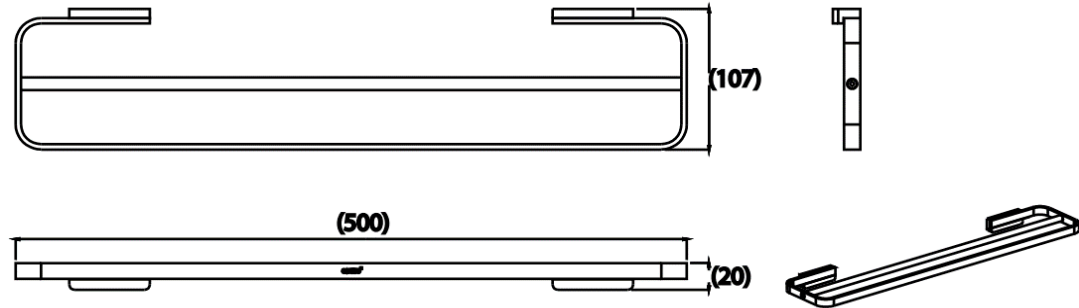

AVA Series

COTTO®

CT0333#GG(HM) ราวแขวนผ้า 50ซม.(สีเทาด้าน)
CT0333#GG(HM) TOWEL BAR 50 CM.(GUNGREY)
Barcode 8852410033312
Material No. Z235CT0333GGHMXX18

จดขาย

1. ทำจากวัสดุ SUS304 และโลหะ
2. ผ่านการทดสอบความคงทนของสี ทำให้สีสวยคงทน
3. ดีไซน์ในสไตล์มินิมอล

ลักษณะสินค้า

- ชิ้น/กล่อง : 12
- น้ำหนักชิ้นงานรวมกล่องใน (Kg) : 0.9
- น้ำหนักชิ้นงานรวมกล่องนอก (Kg) : 10.8

แนะนำวิธีการใช้งาน

ใช้ติดตั้งบนผนังสำหรับพาดผ้าเช็ดตัว

Siam Sanitary Ware Co.,Ltd. / Siam Sanitary Fittings Co.,Ltd.
36/11 Viphavadee Rangsit Rd, Sanam Bin, Donmuang, Bangkok 10210. Thailand
Tel : + 66 (0) 2973-5040-54
Fax : + 66 (0) 2973-3470
www.cotto.com
COTTO Studio
Tel : + 66 (0) 2973-5040-54
Center (Donmuang ,Bangkok) : +66 (0) 2521-7777

The company reserves the right to change any of the details in the document without prior notice

COTTO®
Fixing
Service

ปรึกษาผู้เชี่ยวชาญ

โทร : 02-521-7777 ต่อ 3
Line : @Fixingservice