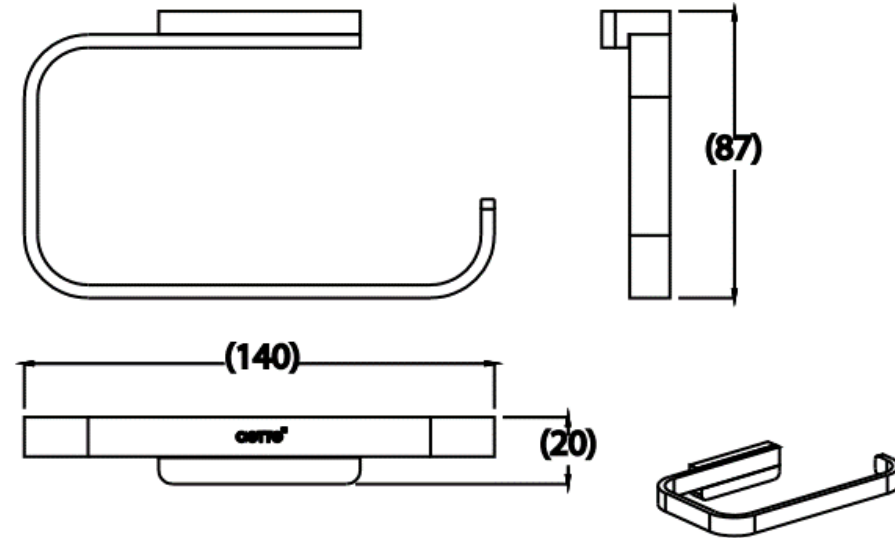

AVA Series

COTTO

CT0332#GG(HM) ที่ใส่กระดาษชำระ(สีเทาเข้ม)
CT0332#GG(HM) TISSUE HOLDER(GUNGREY)
Barcode 8852410033213
Material No. Z235CT0332GGHMXX18

จดขาย

1. ทำจากวัสดุ SUS304 และโลหะ
2. ผ่านการทดสอบความคงทนของสี ทำให้สีสวยงามคงทน
3. ดีไซน์ในสไตล์มินิมอล

ลักษณะสินค้า

- ชิ้น/กล่อง : 12
- น้ำหนักชิ้นงานรวมกล่องใน (Kg) : 0.4
- น้ำหนักชิ้นงานรวมกล่องนอก (Kg) : 4.8

แนะนำวิธีการใช้งาน

ใช้ติดตั้งบนผนังข้างโถสุขภัณฑ์สำหรับใส่กระดาษชำระ

Siam Sanitary Ware Co.,Ltd. / Siam Sanitary Fittings Co.,Ltd.

36/11 Viphavadee Rangsit Rd, Sanam Bin, Donmuang, Bangkok 10210. Thailand

Tel : + 66 (0) 2973-5040-54

Fax : + 66 (0) 2973-3470

www.cotto.com

COTTO Studio

Tel : + 66 (0) 2973-5040-54

Center (Donmuang ,Bangkok) : +66 (0) 2521-7777

The company reserves the right to change any of the details in the document without prior notice

COTTO
Fixing
Service

ปรึกษาผู้เชี่ยวชาญ

โทร : 02-521-7777 ต่อ 3

Line : @Fixingservice