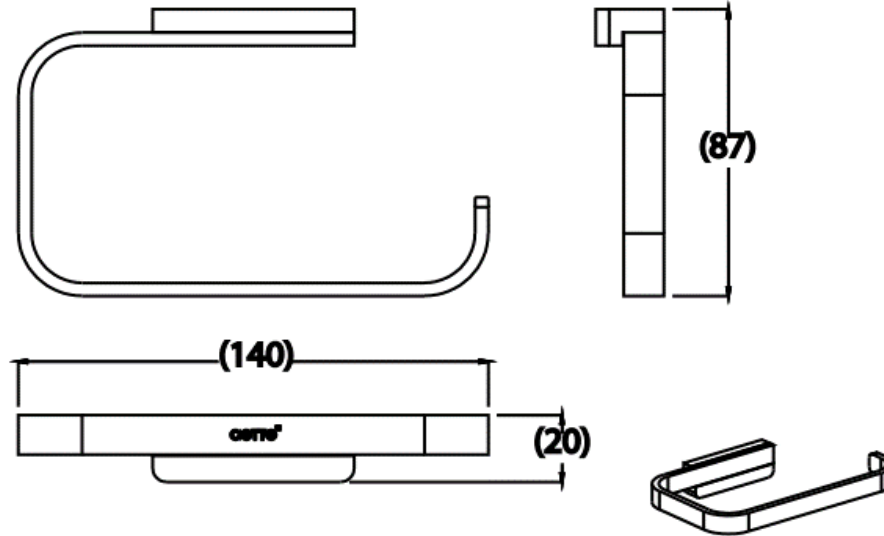

AVA Series

COTTO

CT0332#BL(HM) ที่ใส่กระดาษชำระ สีดำ
CT0332#BL(HM) TISSUE HOLDER (BLACK)
Barcode 8852410033206
Material No. Z235CT0332BLHMXX15

จดขาย

1. ทำจากวัสดุ SUS304 และโลหะ
2. ผ่านการทดสอบความคงทนของสี ทำให้สีสวยคงทน
3. ดีไซน์ในสไตล์มินิมอล

ลักษณะสินค้า

- ชิ้น/กล่อง : 12
- น้ำหนักชิ้นงานรวมกล่องใน (Kg) : 0.4
- น้ำหนักชิ้นงานรวมกล่องนอก (Kg) : 4.8

สินค้าในชุด ประกอบด้วย

- อุปกรณ์ติดตั้ง

รายละเอียดสินค้า

- สีดำ

แนะนำวิธีการใช้งาน

ใช้ติดตั้งบนผนังข้างโถสุขภัณฑ์สำหรับใส่กระดาษชำระ