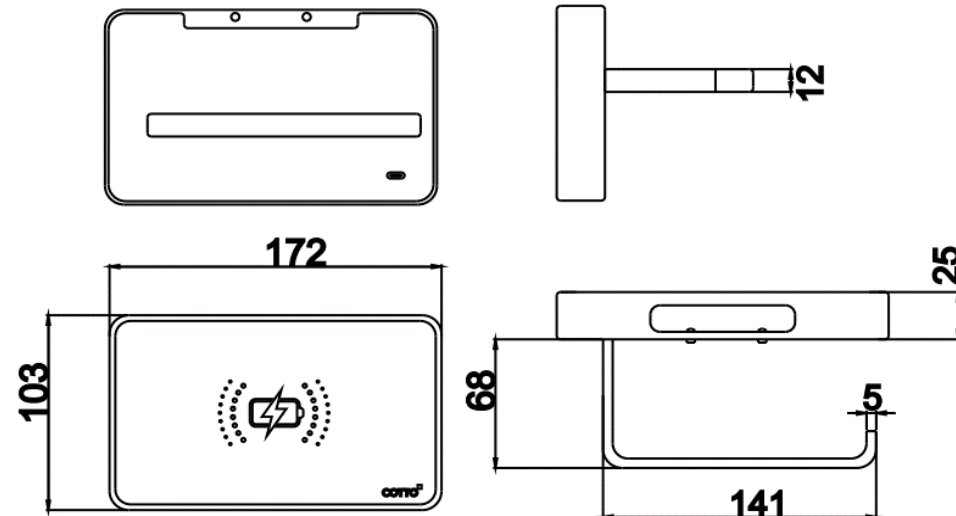

LENZO Series

CT0320AC#GG ที่ใส่กระดาษทิชชูพร้อมที่ชาร์จไฟ
CT0320AC#GG SMART PAPER HOLDER W.CHARGER(WIRELESS)
Barcode 8852410032025
Material No. Z235CT0320ACGGXX28

จดขาย

1. SOLID BRASS: ผลิตจากทองเหลืองคุณภาพสูง
2. Durable Coating: ผ่านการทดสอบความคงทนของสี
3. Wireless Charging: สามารถชาร์จไฟแบบไร้สายได้ กำลังไฟสูงสุด 5 W
4. ไฟ LED แสดงสถานะการชาร์จ

ลักษณะสินค้า

- ชิ้น/กล่อง : 30
- น้ำหนักชิ้นงานรวมกล่องใน (Kg) : 0.7
- น้ำหนักชิ้นงานรวมกล่องนอก (Kg) : 21.0

แนะนำวิธีการใช้งาน

วางโทรศัพท์มือถือที่ต้องการชาร์จบริเวณกลางแท่นชาร์จไร้สาย
 เคสโทรศัพท์ที่มีความหนามากกว่าปกติ อาจส่งผลถึงประสิทธิภาพการชาร์จ