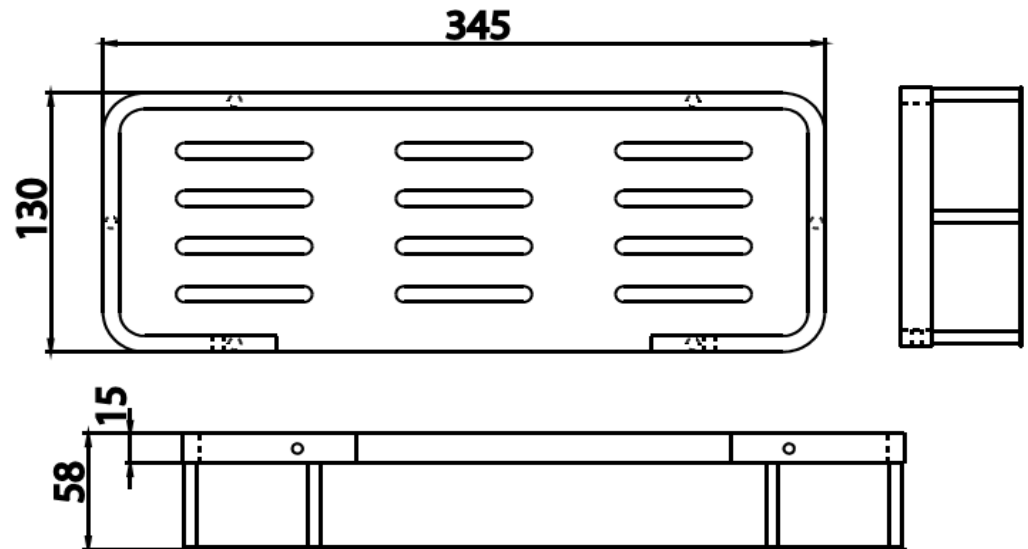

BATHROOM ACC.

CT0291(HM) ชั้นวางเอนกประสงค์แบบสี่เหลี่ยม
CT0291(HM) MULTIPURPOSE SHELF SQUARE
Barcode 8852410022620
Material No. Z235CT0291HMXXX11

จดขาย

1. ผลิตจากสแตนเลสขัดเงา เกรด 304 แข็งแรง ทนทาน

ลักษณะสินค้า

- ชั้น/กล่อง : 1
- น้ำหนักชิ้นงานรวมกล่องใน (Kg) : 1
- น้ำหนักชิ้นงานรวมกล่องนอก (Kg) : 1

แนะนำวิธีการใช้งาน

ใช้ติดตั้งบนผนังบริเวณที่อาบน้ำหรือข้างอ่างล้างหน้าสำหรับวางขวดสบู่หรือสิ่งของ