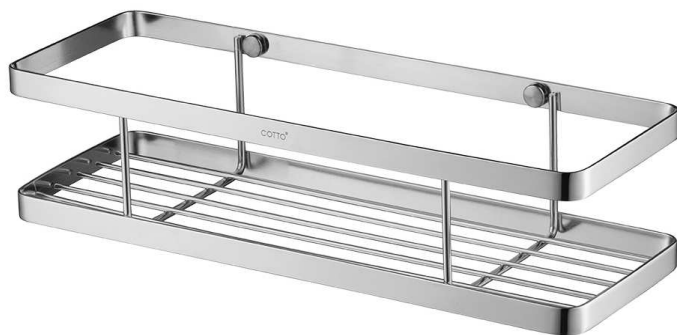

BATHROOM ACC.

COTTO

CT0289 ชั้นวางเอนกประสงค์
CT0289 MULTIPURPOSE SHELF SQUARE
Barcode 8852410023573
Material No. Z235CT0289XXXXX11

จดขาย

1. ผลิตจากสแตนเลส เกรด 304 แข็งแรง ทนทาน

ลักษณะสินค้า

- ชั้น/กล่อง : 10
- น้ำหนักชิ้นงานรวมกล่องใน (Kg) : 0.6
- น้ำหนักชิ้นงานรวมกล่องนอก (Kg) : 6.2

แนะนำวิธีการใช้งาน

ใช้ติดตั้งบนผนังบริเวณ洗面檯หรือข้างอ่างล้างหน้า สำหรับวางขวดสบู่หรือสิ่งของ

Siam Sanitary Ware Co.,Ltd. / Siam Sanitary Fittings Co.,Ltd.
36/11 Viphavadee Rangsit Rd, Sanam Bin, Donmuang, Bangkok 10210. Thailand
Tel : + 66 (0) 2973-5040-54
Fax : + 66 (0) 2973-3470
www.cotto.com
COTTO Studio
Tel : + 66 (0) 2973-5040-54
Center (Donmuang ,Bangkok) : +66 (0) 2521-7777

The company reserves the right to change any of the details in the document without prior notice

COTTO
Fixing
Service

ปรึกษาผู้เชี่ยวชาญ

โทร : 02-521-7777 ต่อ 3
Line : @Fixingservice