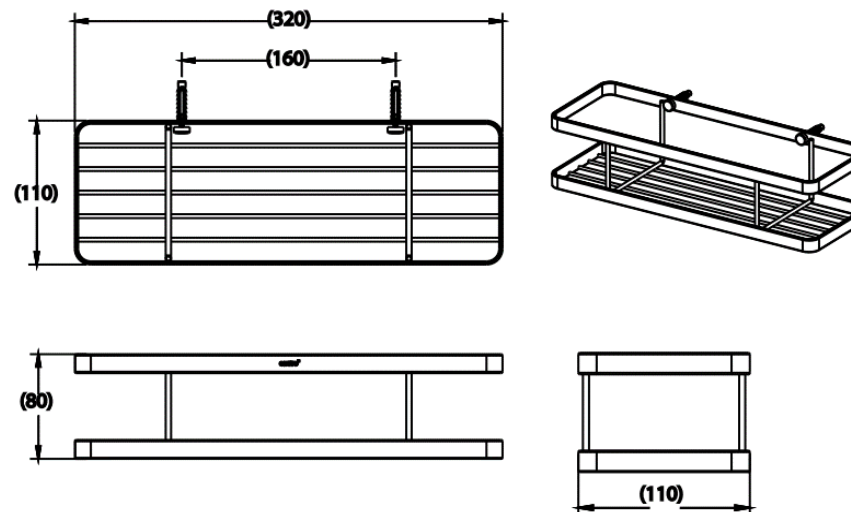

BATHROOM ACC.

COTTO

CT0289 ชั้นวางเอนกประสงค์
CT0289 MULTIPURPOSE SHELF SQUARE
Barcode 8852410023573
Material No. Z235CT0289XXXXX11

จดขาย

1. ผลิตจากสแตนเลส เกรด 304 แข็งแรง ทนทาน

ลักษณะสินค้า

- ชั้น/กล่อง : 10
- น้ำหนักชิ้นงานรวมกล่องใน (Kg) : 0.6
- น้ำหนักชิ้นงานรวมกล่องนอก (Kg) : 6.2

แนะนำวิธีการใช้งาน

ใช้ติดตั้งบนผนังบริเวณ洗面檯หรือข้างอ่างล้างหน้า สำหรับวางขวดสบู่หรือสิ่งของ

Siam Sanitary Ware Co.,Ltd. / Siam Sanitary Fittings Co.,Ltd.
36/11 Viphavadee Rangsit Rd, Sanam Bin, Donmuang, Bangkok 10210. Thailand
Tel : + 66 (0) 2973-5040-54
Fax : + 66 (0) 2973-3470
www.cotto.com
COTTO Studio
Tel : + 66 (0) 2973-5040-54
Center (Donmuang ,Bangkok) : +66 (0) 2521-7777