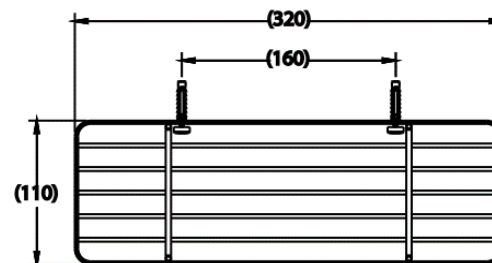

BATHROOM ACC.

COTTO[®]

CT0289#BL ชั้นวางเอนกประสงค์ (สีดำ)
CT0289#BL MULTIPURPOSE SHELF SQUARE (BLACK)
Barcode 8852410023580
Material No. Z235CT0289BLXXX15

จดขาย

1. ผลิตจากสแตนเลส เกรด 304 แข็งแรง ทนทาน
2. Jewel finishes : ทำสีด้วยกระบวนการพิเศษ ช่วยเสริมให้ห้องน้ำโดดเด่น มีเอกลักษณ์ไม่ซ้ำใคร

ลักษณะสินค้า

- ชั้น/กอลง : 10
- น้ำหนักชิ้นงานรวมกอลงใน (Kg) : 0.6
- น้ำหนักชิ้นงานรวมกอลงนอก (Kg) : 6.2

แนะนำวิธีการใช้งาน

ใช้ติดตั้งบนผนังบริเวณ洗面檯หรือข้างอ่างล้างหน้า สำหรับวางขวดสบู่หรือสิ่งของ

Siam Sanitary Ware Co.,Ltd. / Siam Sanitary Fittings Co.,Ltd.
36/11 Viphavadee Rangsit Rd, Sanam Bin, Donmuang, Bangkok 10210. Thailand
Tel : + 66 (0) 2973-5040-54
Fax : + 66 (0) 2973-3470
www.cotto.com
COTTO Studio
Tel : + 66 (0) 2973-5040-54
Center (Donmuang ,Bangkok) : +66 (0) 2521-7777