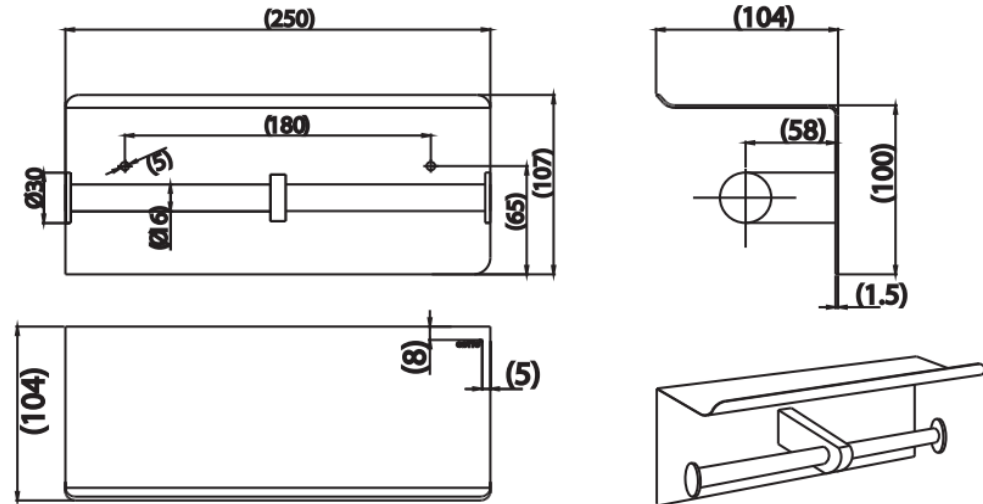

BATHROOM ACC.

CT0288#SA ที่ใส่กระดาษทิชชูแบบคู่
CT0288#SA TWIN TISSUE HOLDER
Barcode 8852410023566
Material No. Z235CT0288SAXXX18

จดขาย

1. ผลิตจากสแตนเลสคุณภาพดี SUS304
2. พร้อมที่วางของและขอบกันสิ่งของตก
3. ผิวขัดแบบ hairline

ลักษณะสินค้า

- ชิ้น/กล่อง : 12
- น้ำหนักชิ้นงานรวมกล่องใน (Kg) : 0.5
- น้ำหนักชิ้นงานรวมกล่องนอก (Kg) : 5.8

แนะนำวิธีการใช้งาน

ใช้ติดตั้งบนผนังข้างโถสุขภัณฑ์สำหรับใส่กระดาษชำระ

Siam Sanitary Ware Co.,Ltd. / Siam Sanitary Fittings Co.,Ltd.

36/11 Viphavadee Rangsit Rd, Sanam Bin, Donmuang, Bangkok 10210. Thailand

Tel : + 66 (0) 2973-5040-54

Fax : + 66 (0) 2973-3470

www.cotto.com

COTTO Studio

Tel : + 66 (0) 2973-5040-54

Center (Donmuang ,Bangkok) : +66 (0) 2521-7777

The company reserves the right to change any of the details in the document without prior notice

COTTO
Fixing
Service

ปรึกษาผู้เชี่ยวชาญ

Tel : 02-521-7777 ต่อ 3

Line : @Fixingservice