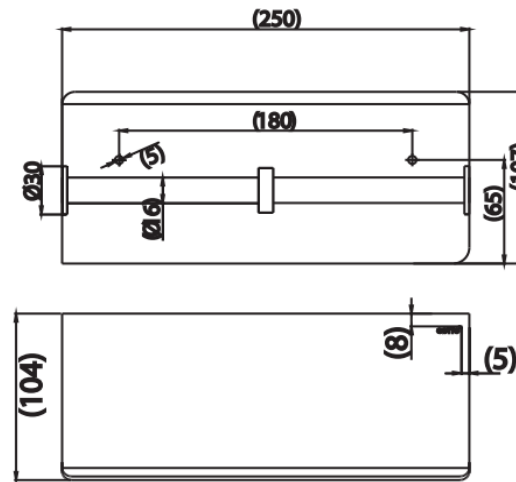

BATHROOM ACC.

CT0288#BL ที่ใส่กระดาษทิชชูแบบคู่สีดำ
CT0288#BL TWIN TISSUE HOLDER (BLACK)
Barcode 8852410023559
Material No. Z235CT0288BLXXX15

จดขาย

1. ผลิตจาก Stainless คุณภาพดี เกรด SUS 304
2. พร้อมที่วางของและขอบกันสิ่งของตก
3. Jewel finishes : ทำสีด้วยกระบวนการพิเศษ ช่วยเสริมให้ห้องน้ำโดดเด่น มีเอกลักษณ์ไม่ซ้ำใคร

ลักษณะสินค้า

- ชิ้น/กล่อง : 12
- น้ำหนักชิ้นงานรวมกล่องใน (Kg) : 0.5
- น้ำหนักชิ้นงานรวมกล่องนอก (Kg) : 5.8

แนะนำวิธีการใช้งาน

ใช้ติดตั้งบนผนังข้างโถสุขภัณฑ์สำหรับใส่กระดาษชำระ

Siam Sanitary Ware Co.,Ltd. / Siam Sanitary Fittings Co.,Ltd.