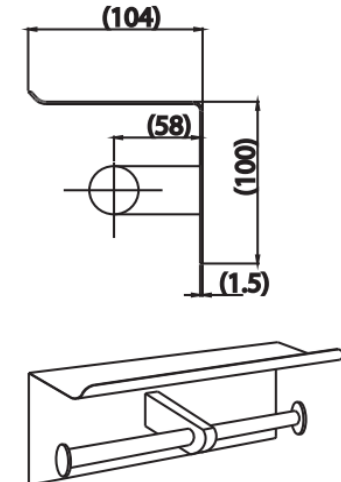

BATHROOM ACC.

CT0288#BL ที่ใส่กระดาษทิชชูแบบคู่สีดำ
CT0288#BL TWIN TISSUE HOLDER (BLACK)
Barcode 8852410023559
Material No. Z235CT0288BLXXX15

จดขาย

1. ผลิตจาก Stainless คุณภาพดี เกรด SUS 304
2. พร้อมที่วางของและขอบกันสิ่งของตก
3. Jewel finishes : ทำสีด้วยกระบวนการพิเศษ ช่วยเสริมให้ห้องน้ำโดดเด่น มีเอกลักษณ์ไม่ซ้ำใคร

ลักษณะสินค้า

- ชิ้น/กล่อง : 12
- น้ำหนักชิ้นงานรวมกล่องใน (Kg) : 0.5
- น้ำหนักชิ้นงานรวมกล่องนอก (Kg) : 5.8

แนะนำวิธีการใช้งาน

ใช้ติดตั้งบนผนังข้างโถสุขภัณฑ์สำหรับใส่กระดาษชำระ

Siam Sanitary Ware Co.,Ltd. / Siam Sanitary Fittings Co.,Ltd.