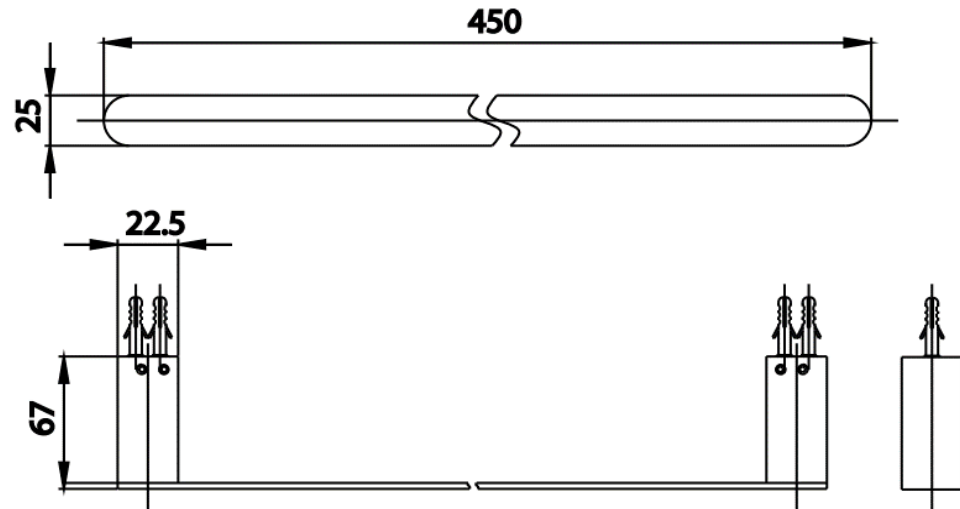

ARCH ACC

CT0284#BL(HM) ราวแขวนผ้า 45 ซม.
 CT0284#BL(HM) TOWEL BAR 45 CM.
 Barcode 8852410022958
 Material No. Z235CT0284BLHMXX15

จดขาย

1. ทำจากวัสดุคุณภาพทองเหลืองและโลหะ
2. Jewel finishes : ทำสัด้วยกระบวนการพิเศษ ช่วยเสริมให้ห้องน้ำโดดเด่น มีเอกลักษณ์ไม่ซ้ำใคร

ลักษณะสินค้า

- ชิน/กลอง : 25
- น้ำหนักชิ้นงานรวมกลองใน (Kg) : 1.0
- น้ำหนักชิ้นงานรวมกลองนอก (Kg) : 25.0

แนะนำวิธีการใช้งาน

ใช้ติดตั้งบนผนังสำหรับพาดผ้าเช็ดตัว

Siam Sanitary Ware Co.,Ltd. / Siam Sanitary Fittings Co.,Ltd.