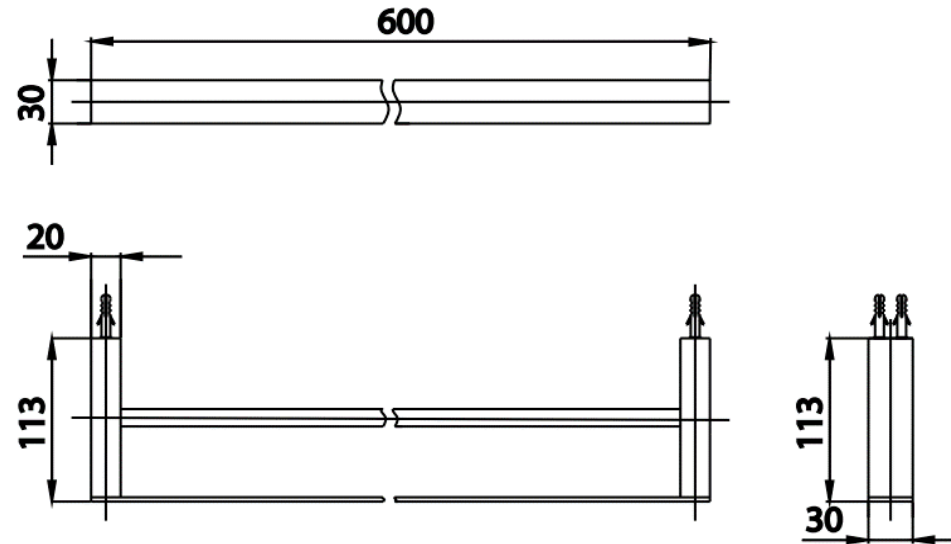

EDGE ACC.

CT0276#BL(HM) ราวแขวนผ้าคู่ 60 ซม.
CT0276#BL(HM) DOUBLE TOWEL BAR 60 CM.
Barcode 8852410022828
Material No. Z235CT0276BLHMXX15

จดขาย

1. ทำจากวัสดุคุณภาพทองเหลืองและโลหะ
2. Jewel finishes : ทำสีด้วยกระบวนการพิเศษ ช่วยเสริมให้ห้องน้ำโดดเด่น มีเอกลักษณ์ไม่ซ้ำใคร

ลักษณะสินค้า

- ชิ้น/กล่อง : 12
- น้ำหนักชิ้นงานรวมกล่องใน (Kg) : 1.0
- น้ำหนักชิ้นงานรวมกล่องนอก (Kg) : 12.0

แนะนำวิธีการใช้งาน

ใช้ติดตั้งบนผนังสำหรับพาดผ้าเช็ดตัว

Siam Sanitary Ware Co.,Ltd. / Siam Sanitary Fittings Co.,Ltd.

36/11 Viphavadee Rangsit Rd, Sanam Bin, Donmuang, Bangkok 10210. Thailand

Tel : + 66 (0) 2973-5040-54

Fax : + 66 (0) 2973-3470

www.cotto.com

COTTO Studio

Tel : + 66 (0) 2973-5040-54

Center (Donmuang ,Bangkok) : +66 (0) 2521-7777

The company reserves the right to change any of the details in the document without prior notice

COTTO
Fixing
Service

ปรึกษาผู้เชี่ยวชาญ

โทร : 02-521-7777 ต่อ 3

Line : @Fixingservice