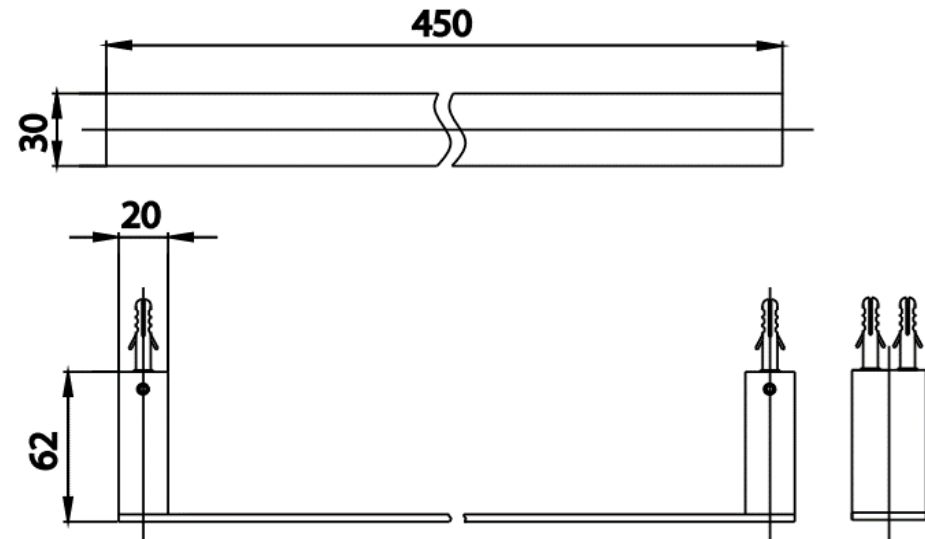

EDGE ACC.

CT0274#BL(HM) ราวแขวนผ้า 45 ซม.
 CT0274#BL(HM) TOWEL BAR 45 CM.
 Barcode 8852410022767
 Material No. Z235CT0274BLHMXX15

จุดขาย

1. ทำจากวัสดุคุณภาพทองเหลืองและโลหะ
2. Jewel finishes : ทำสีด้วยกระบวนการพิเศษ ช่วยเสริมให้ห้องน้ำโดดเด่น มีเอกลักษณ์ไม่ซ้ำใคร

ลักษณะสินค้า

- ชิ้น/กล่อง : 10
- น้ำหนักชิ้นงานรวมกล่องใน (Kg) : 1.0
- น้ำหนักชิ้นงานรวมกล่องนอก (Kg) : 1.0

แนะนำวิธีการใช้งาน

ใช้ติดตั้งบนผนังสำหรับพาดผ้าเช็ดตัว

Siam Sanitary Ware Co.,Ltd. / Siam Sanitary Fittings Co.,Ltd.